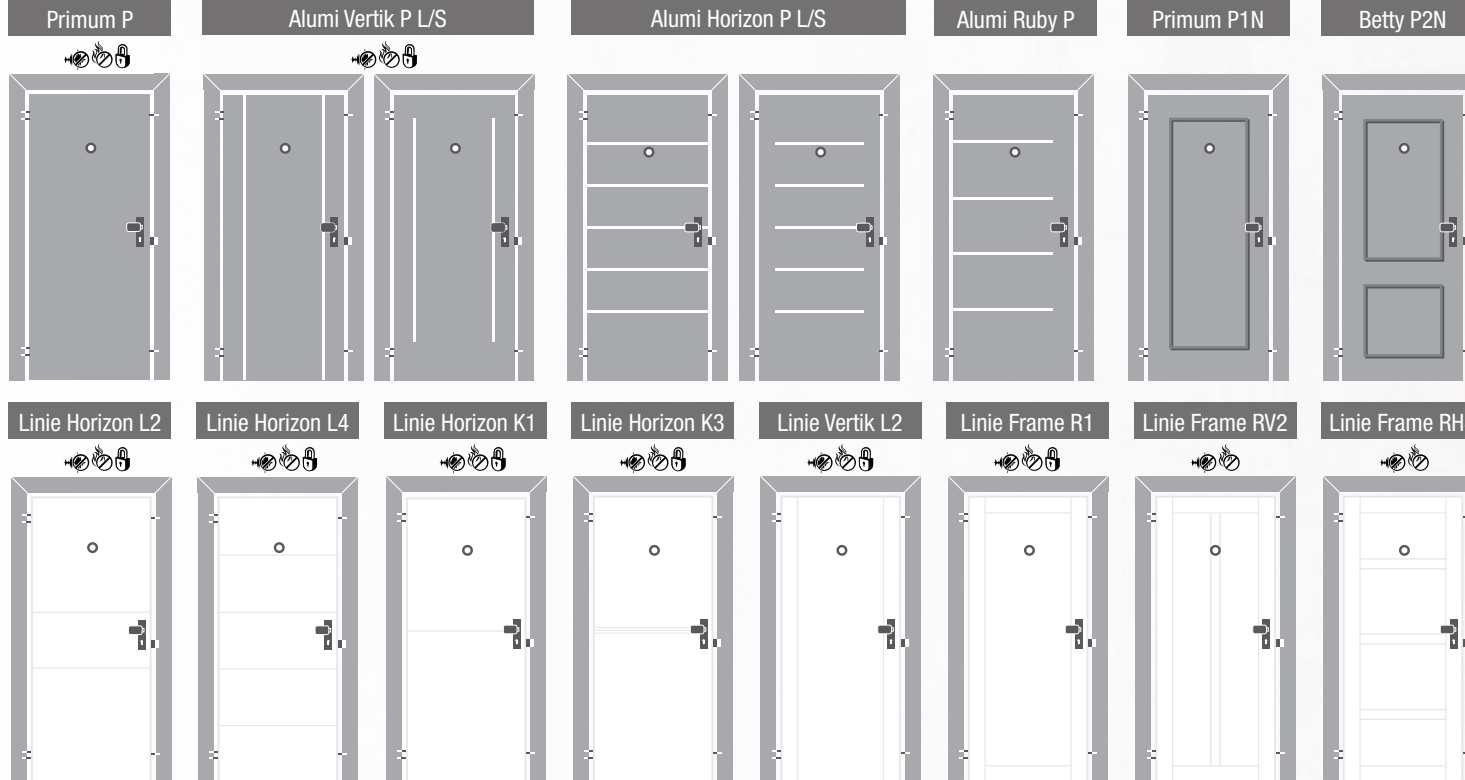

Konstrukce

- masivní (smrkový) rám s protipožární výplní a plnou DTD
- **standardní sklo:** matelux (matné sklo), float čirý, kůra čirá, činčila čirá, crepi čirý, za příplatek možno i jiné druhy skel

Linie Horizon

Rozměry

- jednokřídlé 60–90/197,
- dvoukřídlé 125–185/197
- **vysoké dveře v. 210 bez příplatku**
- možno vyrobit v atypickém rozměru

Linie Horizon

Linie Vertik

Linie Frame

Lakované PU

Pyrosafe RC2 Primum P,
laminát akácie světlá,
bezpečnostní kování • bezpečnostní zárubeň RC2

Provedení

- jednokřídle
- otočné
- dveře s falcem
- modely dveří Alumi pouze v provedení laminát, laminát plus, laminát real
- modely dveří Linie pouze v povrchu lakované PU
- modely dveří Primum P1N a Betty P2N nelze v povrchu dýha forte

Konstrukce

- masivní (smrkový) rám s protipožární výplní a plnou DTD

Rozměry

- jednokřídle 60–90/197, dvoukřídle 125–185/197
- vysoké dveře v. 210 bez příplatku
- možno vyrobit v atypickém rozměru dle možností certifikace