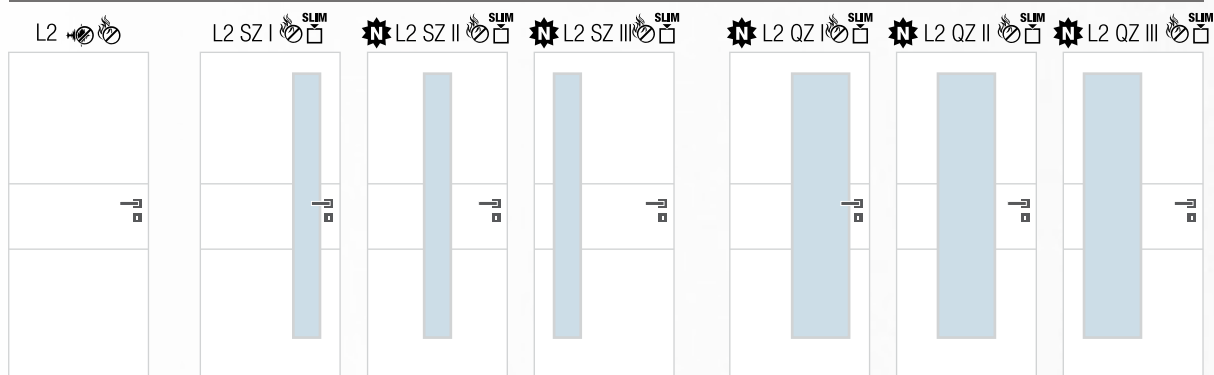

Linie Horizon

Rozměry

- jednokřídlé 60–90/197,
- dvoukřídlé 125–185/197
- **vysoké dveře v. 210 bez příplatku**
- možno vyrobit v atypickém rozměru

Linie Horizon

Linie Vertik

Linie Frame

Lakované PU

Celoskleněné dveře Albero, kalené sklo satinato, pískovaný motiv pozitiv, kování Loft, panty 2D, klika Laguna
• zárubeň FABI CS laminát pinie šedá