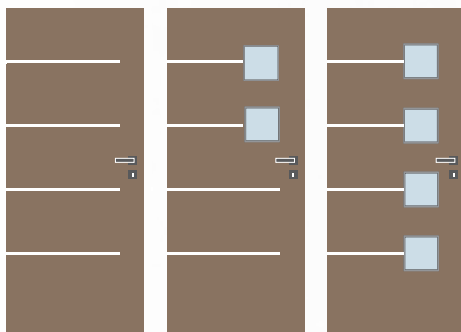

P

GZ2

GZ4

Provedení

- jednokřídlé/dvoukřídlé
- otočné/posuvné
- dveře s falcem/bezfalcové
- plné dveře v provedení protihlukovém, protipožárním a bezpečnostním

Konstrukce

- masivní (smrkový) dveřní rám s děrovanou DTD výplní, možno i plná DTD
- **standardní sklo:** matelux (matné sklo), float čirý, kůra čirá, činčila čirá, crepi čiré, za příplatek možno i jiné druhy skel

Rozměry

- jednokřídlé 60–90/197, dvoukřídlé 125–185/197
- **vysoké dveře v. 210 bez příplatku**
- možno vyrobit v atypickém rozměru