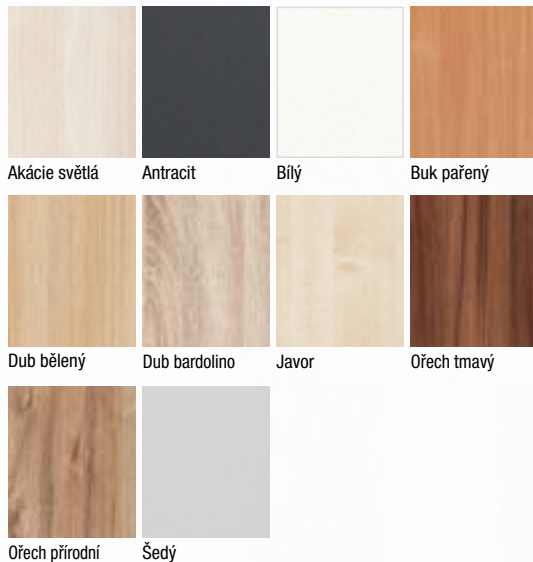

Provedení

- jednokřídlé • otočné • dveře s falcem/bezfalcově
- plné dveře v protipožární provedení EI/EW 30
- modely dveří Alumi pouze v provedení laminát, laminát plus, laminát real
- modely dveří Primum P1N a Betty P2N nelze v povrchu dýha forte

Konstrukce

- masivní (smrkový) rám s protipožární výplní a plnou DTD
- bez skla
- možno osadit do ocelové nebo obložkové zárubně EI/EW 30

Rozměry

- jednokřídlé 60–90/197
- vysoké dveře v. 210 bez příplatku
- možno vyrobit v omezeném atypickém rozměru

Laminát

Laminát plus

Lam. real

Dýha forte**

Lakované PU***

* Tyto dekory dodáváme rovněž v příčném provedení. Pouze do jmenovité výšky dveří 197 cm.

** Neplatí pro modely P1N, P2N a celou modelovou řadu Alumi.

*** Neplatí u modelové řady Alumi.