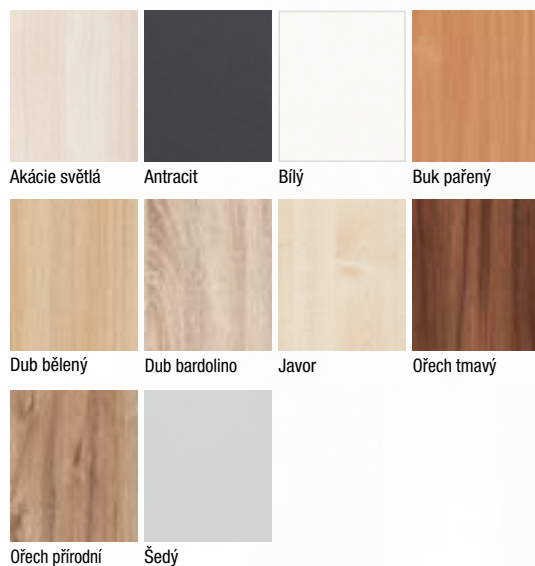

Prosklené dveře a obložkové zárubně lze vyrobit v nabízených barvách RAL.

Provedení

- jednokřídle/dvoukřídle
- otočné/posuvné
- dveře s falcem/bezfalcové
- plné dveře v provedení protihlukovém, protipožárním a bezpečnostním, prosklené dveře v provedení protipožárním

Konstrukce

- masivní (smrkový) dveřní rám s voštinovou výplní, možno i děrovaná nebo plná DTD
- **standardní sklo:** matelux (matné sklo), float čirý, kůra čirá, činčila čirá, crepi čiré, za příplatek možno i jiné druhy skel

Rozměry

- jednokřídle 60–90/197, dvoukřídle 125–185/197
- **vysoké dveře v. 210 bez příplatku**
- možno vyrobit v atypickém rozměru

Laminát

Laminát plus

Lam. real

Lam. real příčně*

Lakované PU

* Pouze do jmenovité výšky dveří 197 cm.