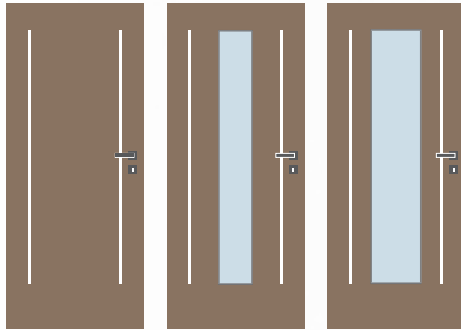

P

FDZ

MDZ

Provedení

- jednokřídlé/dvoukřídlé
- otočné/posuvné
- dveře s falcem/bezfalcové
- plné dveře v provedení protihlukovém, protipožárním a bezpečnostním

Konstrukce

- masivní (smrkový) dveřní rám s děrovanou DTD výplní, možno i plná DTD
- **standardní sklo:** matelux (matné sklo), float čirý, kůra čirá, činčila čirá, crepi čiré, za příplatek možno i jiné druhy skel

Rozměry

- jednokřídlé 60–90/197,
- dvoukřídlé 125–185/197
- **vysoké dveře v. 210 bez příplatku**
- možno vyrobit v atypickém rozměru