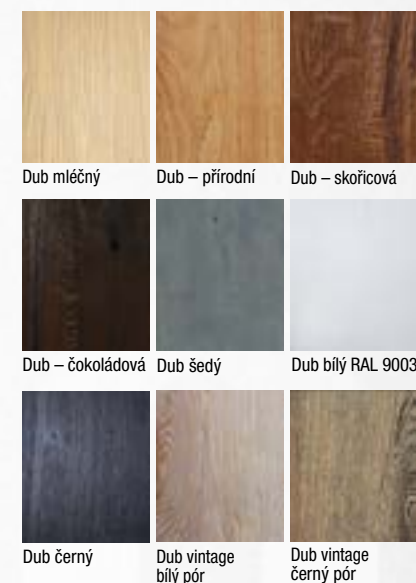

Dýha forte**

Lakované PU

* Tyto dekory dodáváme rovněž v příčném provedení. Pouze do jmenovité výšky dveří 197 cm.

** Platí pro prosklené modely bez plné kazety.