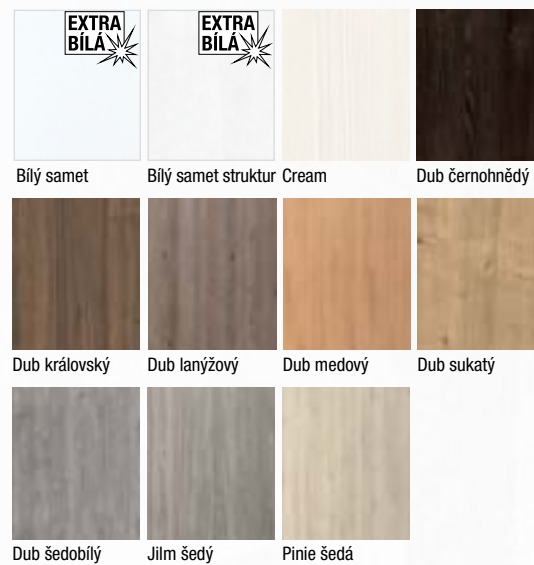

Laminát plus