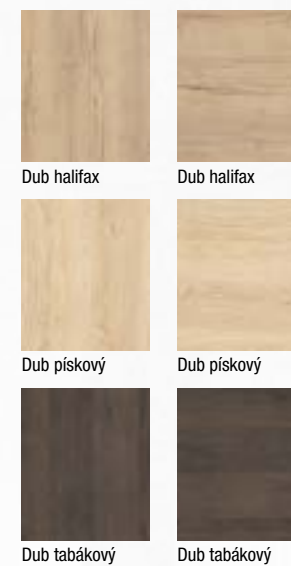

Rozměry

- jednokřídle 60–90/197, dvoukřídle 125–185/197
- **vysoké dveře v. 210 bez příplatku**
- možno vyrobit v atypickém rozměru

Laminát

Laminát plus

Lam. real

Lam. real příčně*

Lakované PU

* Pouze do jmenovité výšky dveří 197 cm.