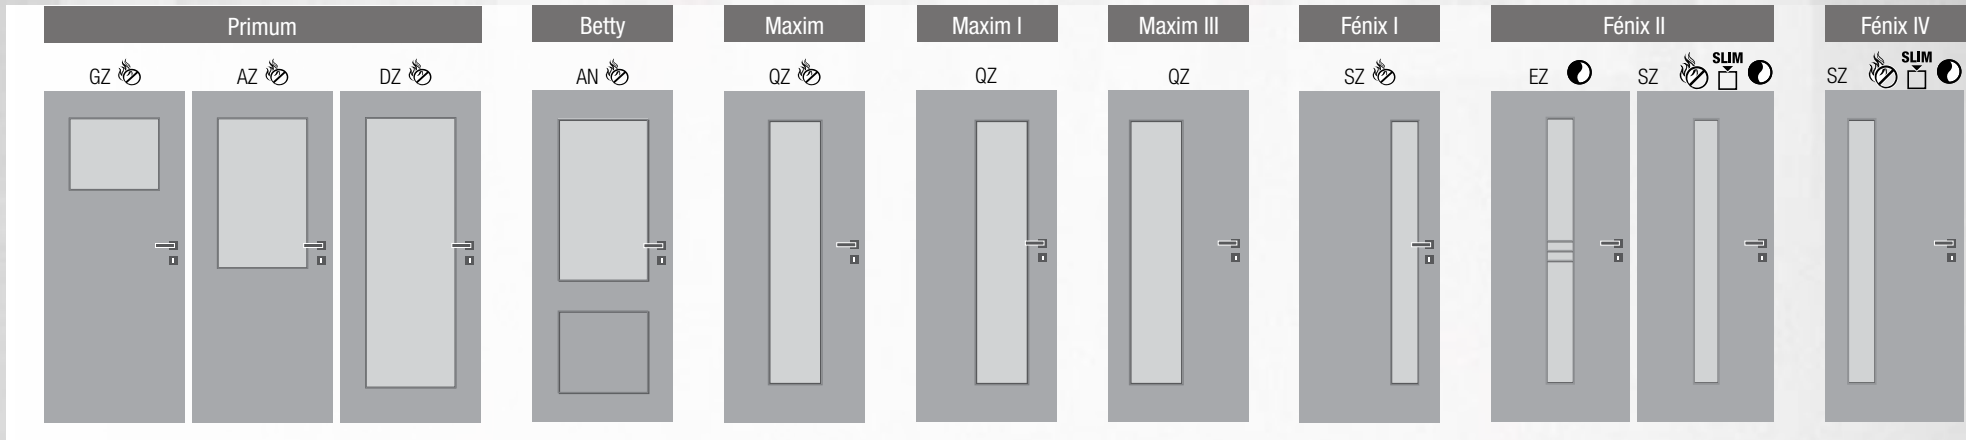

Prosklené dveře a obložkové zárubně lze vyrobit v nabízených barvách RAL.

Provedení

- jednokřídlé
- otočné
- dveře s falcem/bezfalcové
- plné dveře v protipožárním provedení EI/EW 30

Konstrukce

- masivní (smrkový) rám s protipožární výplní a plnou DTD
- standardně protipožární sklo tl. 16–17 mm
- možno osadit do ocelové nebo obložkové zárubně EI/EW 30

Rozměry

- jednokřídlé 60–90/197
- vysoké dveře v. 210 bez příplatku
- možno vyrobit v omezeném atypickém rozměru