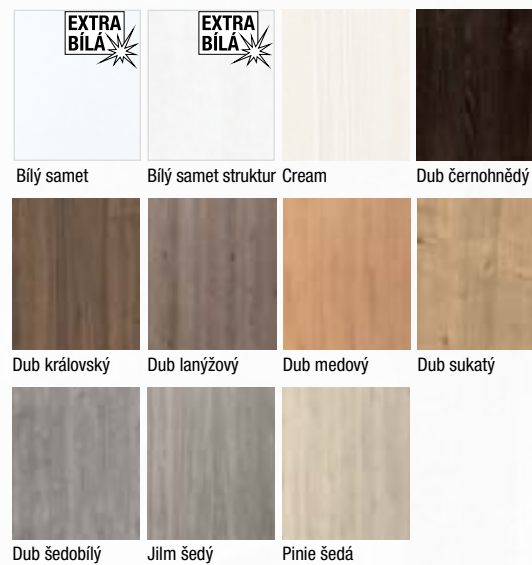

Laminát plus