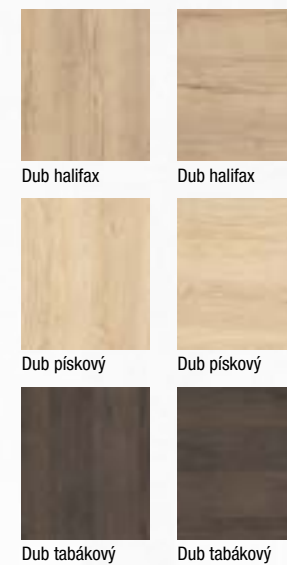

Dveře a obložkovou zárubeň je možné lakovat do nabízených barev dle vzorníku RAL.

Provedení

- jednokřídle/dvoukřídle
- otočné/posuvné
- dveře s falcem/bezfalcové

Konstrukce

- masivní (smrkový) dveřní rám s voštinovou výplní, možno děrovaná DTD nebo plná DTD
- **standardní sklo:** matelux (matné sklo), float čirý, kůra čirá, činčila čirá, crepi čiré, za příplatek možno i jiné druhy skel

Rozměry

- jednokřídle 60–90/197, dvoukřídle 125–185/197
- **vysoké dveře v. 210 bez příplatku**
- možno vyrobit v atypickém rozměru

Laminát

Laminát plus

Lam. real

Lam. real příčně*

Lakované PU

* Pouze do jmenovité výšky dveří 197 cm.