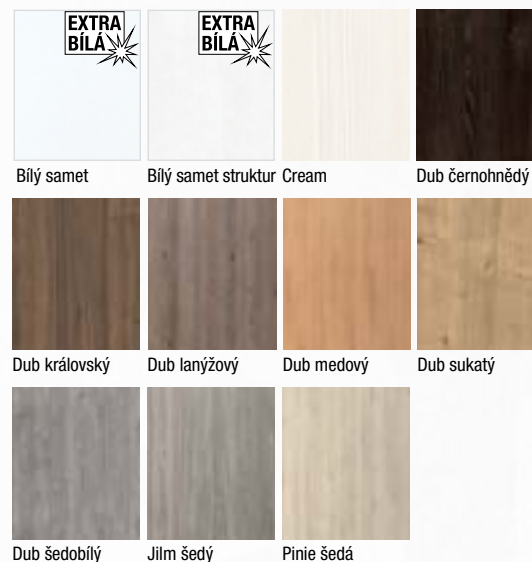

Laminát plus