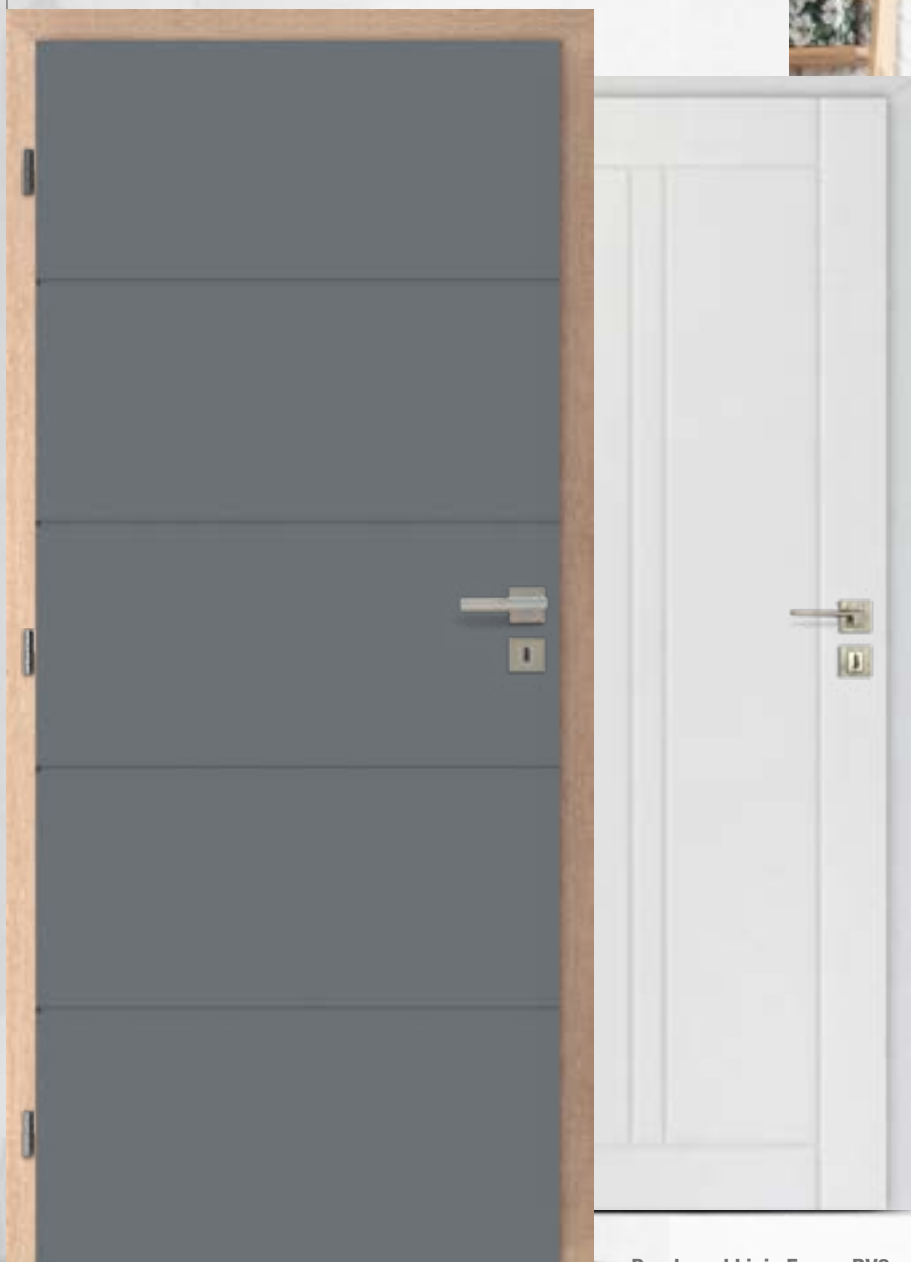

Pyroboard Linie Horizon L4, lakované RAL 7046,
klika Argon • obložková zárubeň FABI H s protipožární úpravou,
laminát dub bardolino

Pyroboard Linie Frame RV2,
lakované RAL 9003, klika President
• obložková zárubeň FABI S s protipožární úpravou