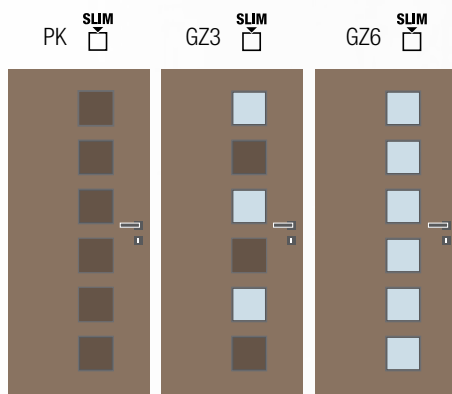

Dveře a obložkovou zárubeň je možné lakovat do nabízených barev dle vzorníku RAL.

Provedení

- jednokřídlé/dvoukřídlé
- otočné/posuvné
- dveře s falcem/bezfalcové

Konstrukce

- masivní (smrkový) dveřní rám s voštinovou výplní, možno i děrovaná nebo plná DTD
- **standardní sklo:** matelux (matné sklo), float čirý, kůra čirá, činčila čirá, crepi čiré, za příplatek možno i jiné druhy skel

Rozměry

- jednokřídlé 60–90/197, dvoukřídlé 125–185/197
- **vysoké dveře v. 210 bez příplatku**
- možno vyrobit v atypickém rozměru