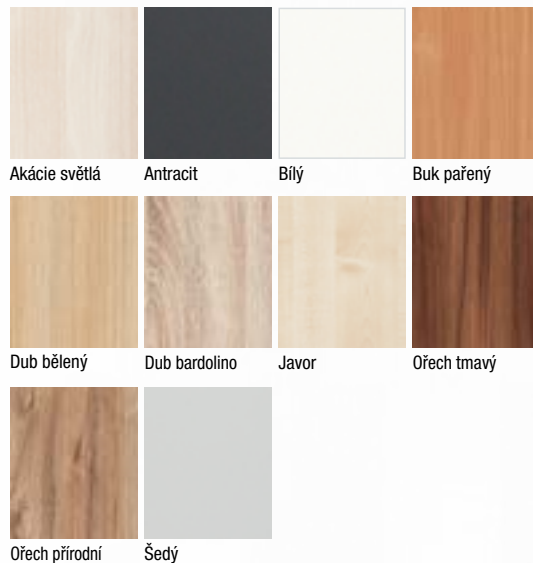

Prosklené dveře a obložkové zárubně lze vyrobit v nabízených barvách RAL.

Provedení

- jednokřídlé
- otočné
- dveře s falcem/bezfalcové
- plné dveře v protipožárním provedení EI/EW 30

Konstrukce

- masivní (smrkový) rám s protipožární výplní a plnou DTD
- standardně protipožární sklo tl. 16–17 mm
- možno osadit do ocelové nebo obložkové zárubně EI/EW 30

Rozměry

- jednokřídlé 60–90/197
- vysoké dveře v. 210 bez příplatku
- možno vyrobit v omezeném atypickém rozměru

Laminát

Laminát plus

Lam. real

Dýha forte**

Lakované PU

* Tyto dekory dodáváme rovněž v příčném provedení. Pouze do jmenovité výšky dveří 197 cm.

** Neplatí pro modely Betty AN a Fénix II EZ.