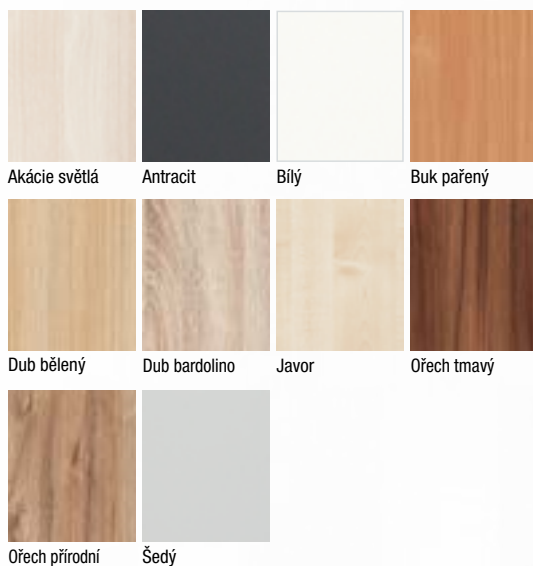

Dveře a obložkovou zárubeň je možné lakovat do nabízených barev dle vzorníku RAL.

PK GZ1 GZ2 GZ3 GZ4

Provedení

- jednokřídlé/dvoukřídlé
- otočné/posuvné
- dveře s falcem/bezfalcové
- prosklené dveře v provedení protipožárním

Konstrukce

- masivní (smrkový) dveřní rám s voštinovou výplní, možno i děrovaná nebo plná DTD
- **standardní sklo:** matelux (matné sklo), float čirý, kůra čirá, činčila čirá, crepi čiré, za příplatek možno i jiné druhy skel

Rozměry

- jednokřídlé 60–90/197, dvoukřídlé 125–185/197
- **vysoké dveře v. 210 bez příplatku**
- možno vyrobit v atypickém rozměru

Laminát

Laminát plus

Lam. real

Dýha forte**

Lakované PU

* Tyto dekory dodáváme rovněž v příčném provedení. Pouze do jmenovité výšky dveří 197 cm.

** Platí pro prosklené modely bez plné kazety.