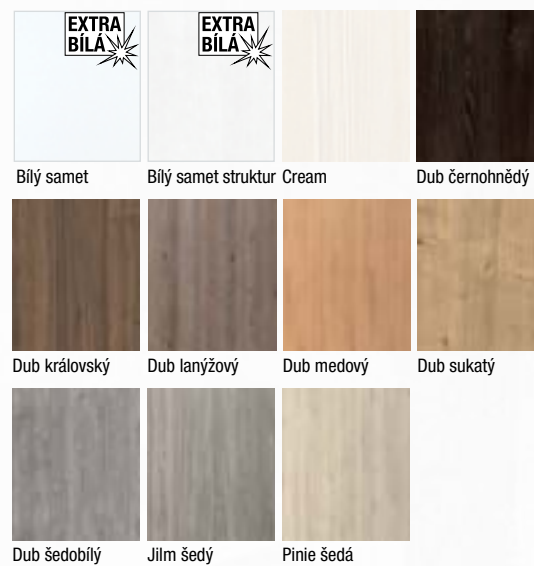

Laminát plus