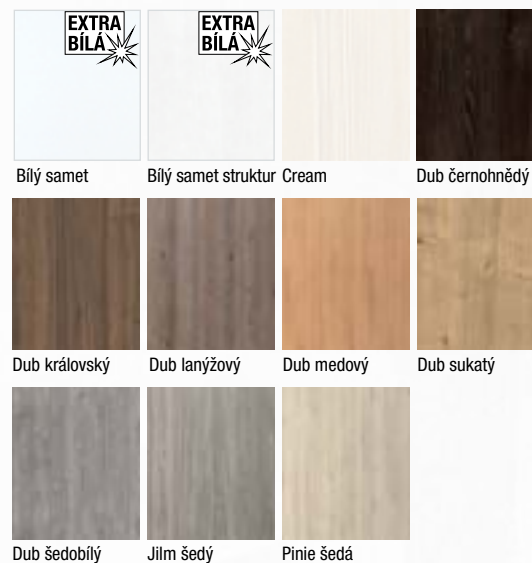

Laminát plus