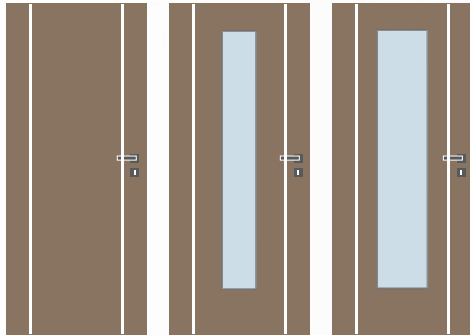

Alumi Vertik L

Moderní vnitřní dveře se zafrézovanými vertikálními hliníkovými pásky v celé ploše dveří a hliníkovým zasklívacím rámečkem v odstínu champagne.

P

FDZ

MDZ

Provedení

- jednokřídlé/dvoukřídlé
- otočné/posuvné
- dveře s falcem/bezfalcové
- plné dveře v provedení protihlukovém, protipožárním a bezpečnostním