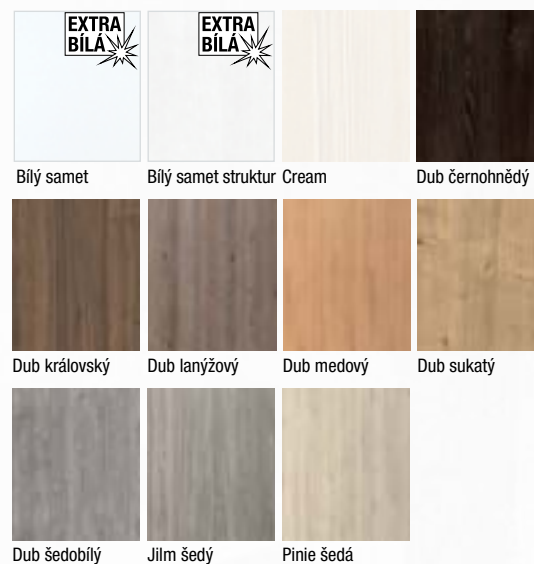

Laminát plus