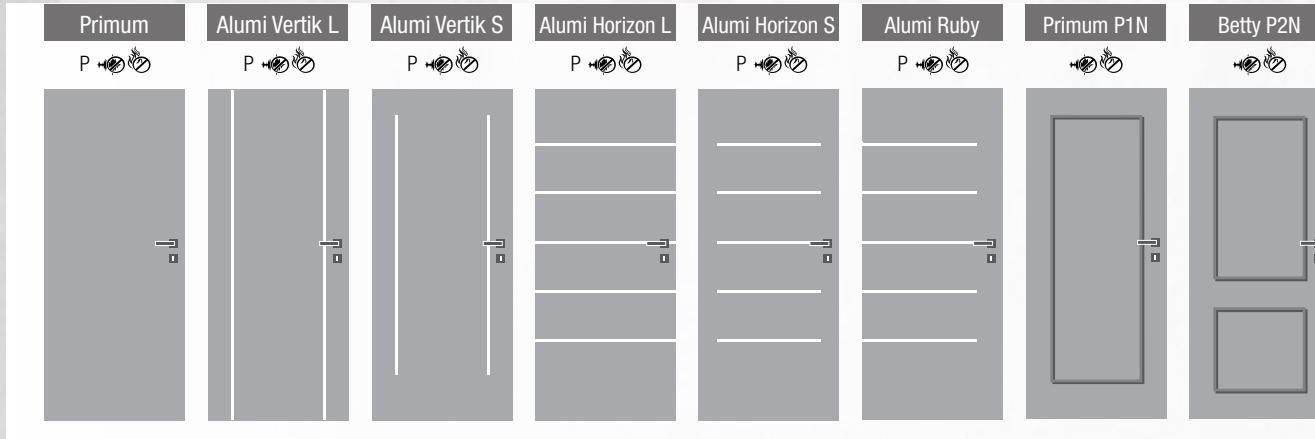

Celoskleněné stěny

Umí prostor dokonale fyzicky oddělit a zároveň ho opticky ponechat volný. Skla lze jakkoliv dekorovat a tím designově propojit s exteriérem i interiérem. Variant celoskleněných stěn pro funkční oddělení prostoru je velmi mnoho. Kombinovat lze všechny základní prvky: dveře, boční světlíky i nadsvětlíky.

Rozměry

- dostupné také vysoké dveře v. 210
- možno vyrobit rovněž v atypickém rozměru
- různé cenové hladiny dle rozměru dveří

Pyroboard Alumi Vertik S, laminát plus dub šedobílý
Klika Gina • ocelová zárubeň

Pyroboard Primum P1N,
laminát real dub halifax, Klika Eura
• obložková zárubeň s protipožární úpravou

Pyroboard EI/EW 30

Základní plné protipožární dveře s certifikací a požární odolností EI/EW 30. Dveře CAG splňují přísná kritéria a jsou vyráběny v široké škále dekorů a designů. Umožňují tak vytvořit dokonale sladěný, bezpečný a harmonický domov.