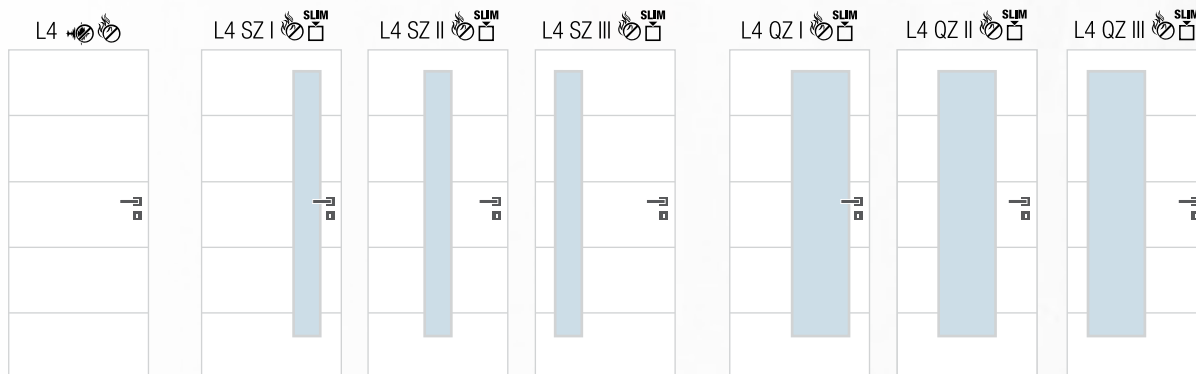

Linie Horizon