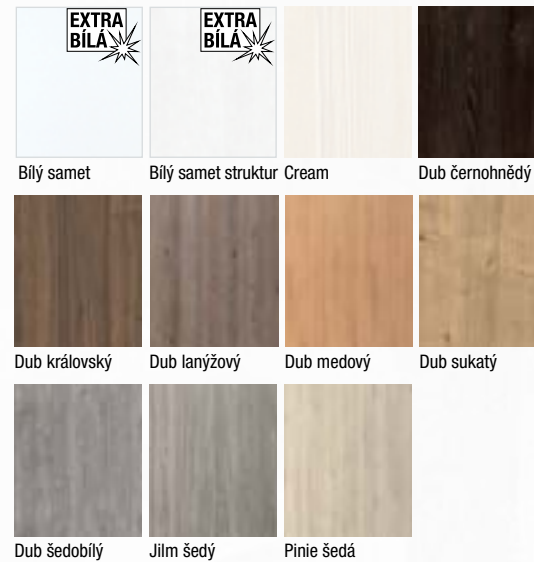

Laminát plus