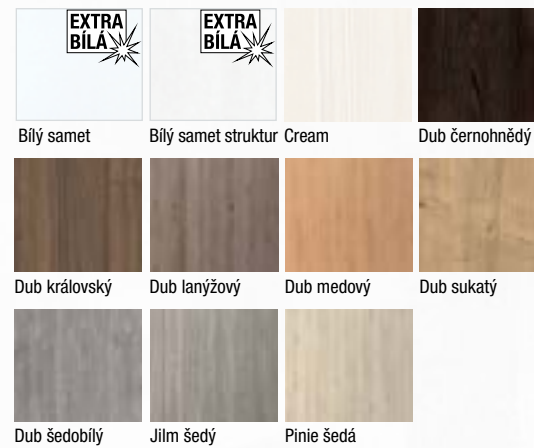

Laminát plus