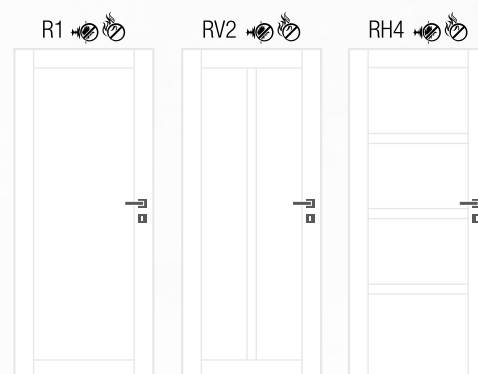

Rozměry

- jednokřídlé 60–90/197,
- dvoukřídlé 125–185/197
- **vysoké dveře v. 210 bez příplatku**
- možno vyrobit v atypickém rozměru

Linie Horizon

Linie Vertik

Linie Frame

Lakované PU

Pyrosafe RC2 Primum P,
laminát akácie světlá,
bezpečnostní kování • bezpečnostní zárubeň RC2