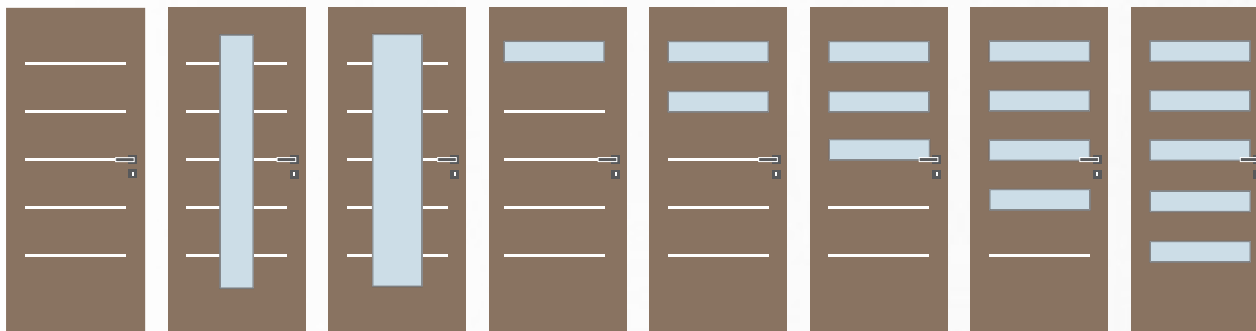

Provedení

- jednokřídlé/dvoukřídlé
- otočné/posuvné
- dveře s falcem/bezfalcové

Rozměry

- jednokřídlé 60–90/197, dvoukřídlé 125–185/197
- možno vyrobit v omezeném atypickém rozměru
- **vysoké dveře v. 210 bez příplatku**

GZ5

Provedení

- jednokřídlé/dvoukřídlé
- otočné/posuvné
- dveře s falcem/bezfalcové
- plné dveře v provedení protihlukovém, protipožárním a bezpečnostním

Konstrukce

- masivní (smrkový) dveřní rám s děrovanou DTD výplní, možno i plná DTD
- **standardní sklo:** matelux (matné sklo), float čirý, kůra čirá, činčila čirá, crepi čiré, za příplatek možno i jiné druhy skel