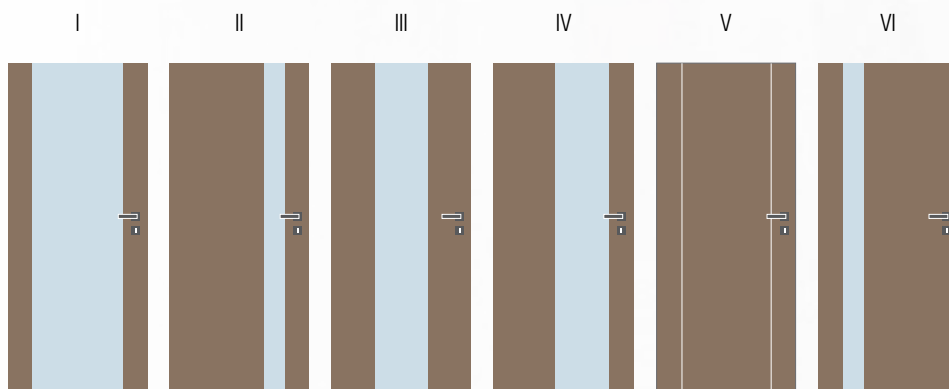

Hladké a Artemis dveře a obložkovou zárubeň je možné lakovat do nabízených barev dle vzorníku RAL.

Provedení

- jednokřídlé/dvoukřídlé
- otočné/posuvné
- dveře s falcem/bezfalcové

Konstrukce

- kombinace masivních bočních ráků s dveřní výplní (u plných dveří Triumph V)
- **standardní sklo:** bezpečnostní sklo tl. 8 mm (4.4.2), connex čirý, polomléčný, mléčný, mastercarre čirý nebo pískovaný motiv, možno i jiné druhy skel vč. barevných

Rozměry

- jednokřídlé 60–90/197,
- dvoukřídlé 125–185/197
- **vysoké dveře v. 210 bez příplatku**
- možno vyrobit v atypickém rozměru