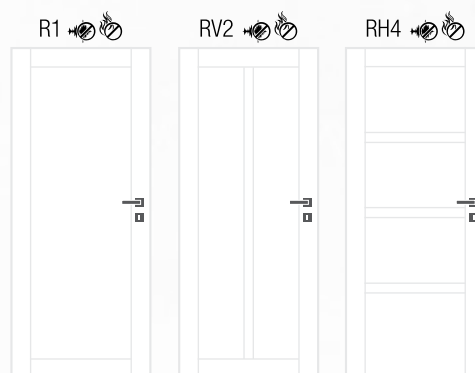

Linie Horizon

Rozměry

- jednokřídlé 60–90/197,
- dvoukřídlé 125–185/197
- **vysoké dveře v. 210 bez příplatku**
- možno vyrobit v atypickém rozměru

Linie Horizon

Linie Vertik

Linie Frame

Lakované PU

Celoskleněné dveře Albero, kalené sklo satinato, pískovaný motiv pozitiv, kování Loft, panty 2D, klika Laguna
• zárubeň FABI CS laminát pinie šedá