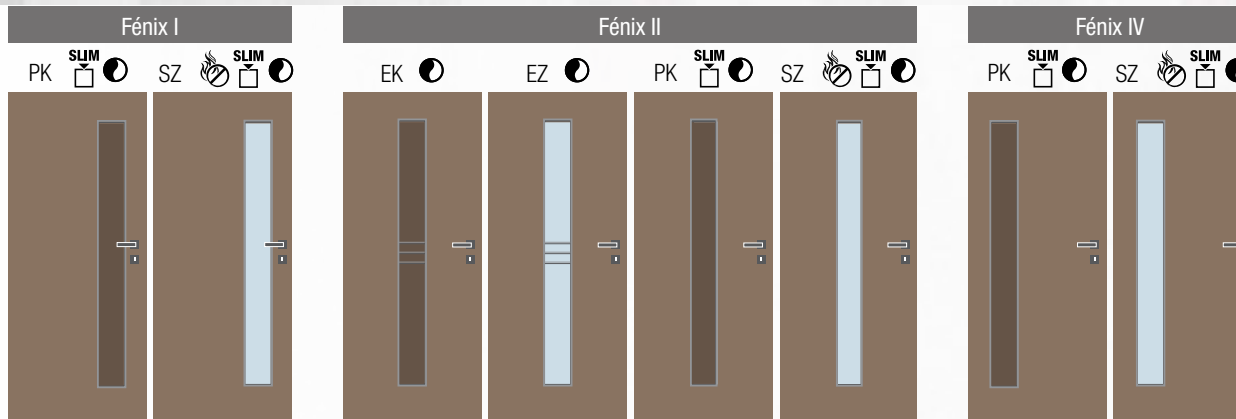

Prosklené dveře a obložkové zárubně lze vyrobit v nabízených barvách RAL.

Provedení

- jednokřídlé/dvoukřídlé
- otočné/posuvné
- dveře s falcem/bezfalcové
- prosklené dveře v provedení protipožárním

Konstrukce

- masivní (smrkový) dveřní rám s voštinovou výplní, možno děrovaná DTD nebo plná DTD
- **standardní sklo:** matelux (matné sklo), float čirý, kůra čirá, činčila čirá, crepi čiré, za příplatek možno i jiné druhy skel

Rozměry

- jednokřídlé 60–90/197, dvoukřídlé 125–185/197
- **vysoké dveře v. 210 bez příplatku**
- možno vyrobit v atypickém rozměru