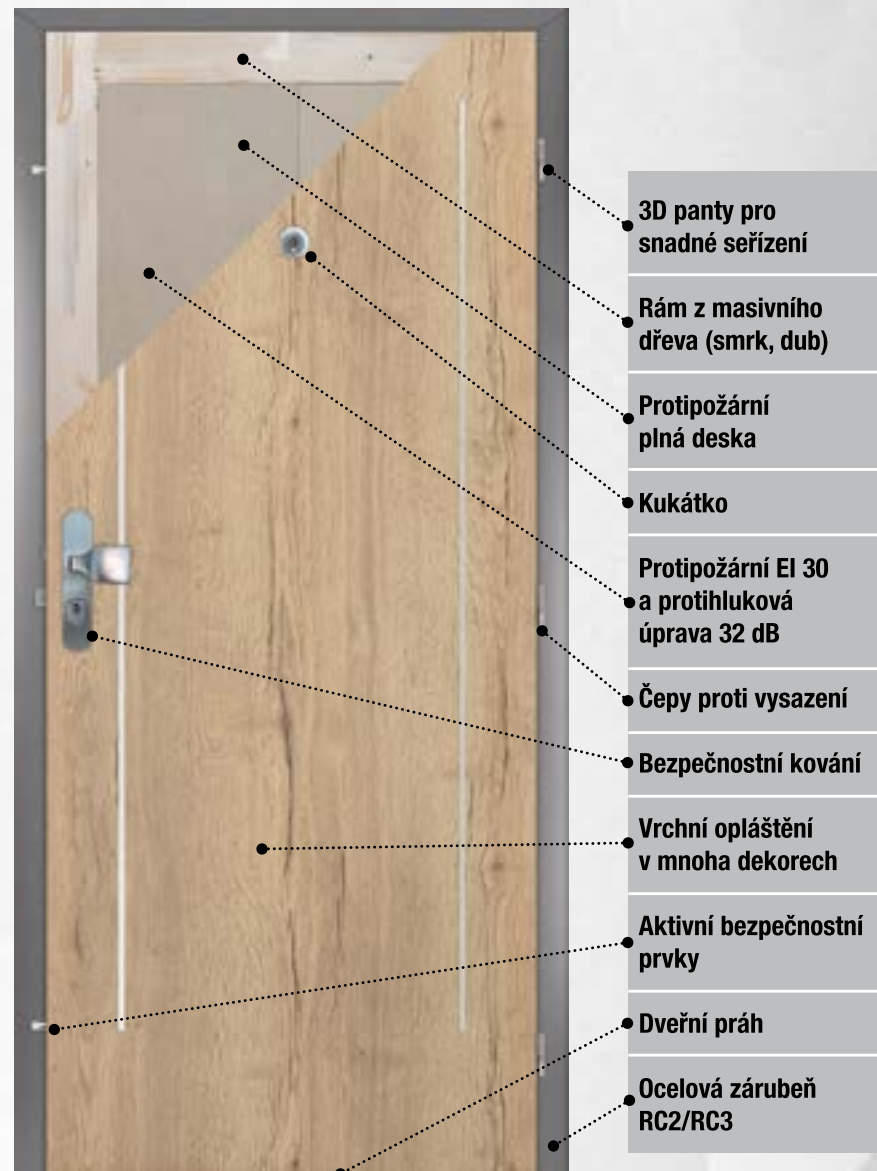

Naše bezpečnostní dveře **Pyrosafe RC2** a **Pyrosafe RC3** tvoří plně hladké křídlo (s možností nalepení rámečku). Jeho součástí jsou plné desky na bázi dřeva opláštěné deskami s odolným povrchem.

Oba typy dveří jsou opatřeny bezpečnostním zámkem FAB X57 s desetiletou zárukou, třemi aktivními prvky, třemi závěsy a dvěma (RC2) nebo třemi (RC3) pasivními prvky proti vysazení a vylomení. Doporučujeme je opatřit bezpečnostním kováním a vložkou do zámku bezpečnostní třídy RC2, respektive RC3, a osadit do odpovídající kovové zárubně. Je vhodné k nim instalovat práh, případně padací lištu. Doporučujeme je opatřit úpravou Klima II, která zabrání vnikání vlhkosti do vnitřní konstrukce, a tím i nežádoucím průhybům. Nově certifikováno také pro výšku dveří 210.

Vrtání otvorů do dveřního křídla, aniž by byla narušena konstrukce a snížena deklarovaná ochrana, je možné pouze pro kukátko nebo další bezpečnostní prvky.

Bezpečnostní dveře musí být vždy instalovány proškoleným pracovníkem s certifikací z důvodu zachování záruky a musí být opatřeny vložkou odpovídající bezpečnostní třídy a kováním.

Certifikace NBÚ zaručuje, že bezpečnostní dveře CAG mohou být v deklarované třídě bezpečnosti použity také do veřejných prostor.