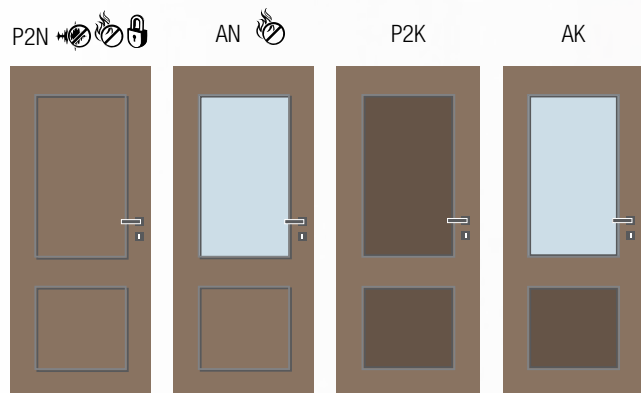

Provedení

- jednokřídle/dvoukřídle
- otočné/posuvné
- dveře s falcem/bezfalcové
- plné dveře v provedení protihlukovém, protipožárním a bezpečnostním, prosklené dveře v provedení protipožárním

Konstrukce

- masivní (smrkový) dveřní rám s voštinovou výplní, možno i děrovaná nebo plná DTD
- **standardní sklo:** matelux (matné sklo), float čirý, kůra čirá, činčila čirá, crepi čiré, za příplatek možno i jiné druhy skel

Rozměry

- jednokřídle 60–90/197, dvoukřídle 125–185/197
- **vysoké dveře v. 210 bez příplatku**
- možno vyrobit v atypickém rozměru