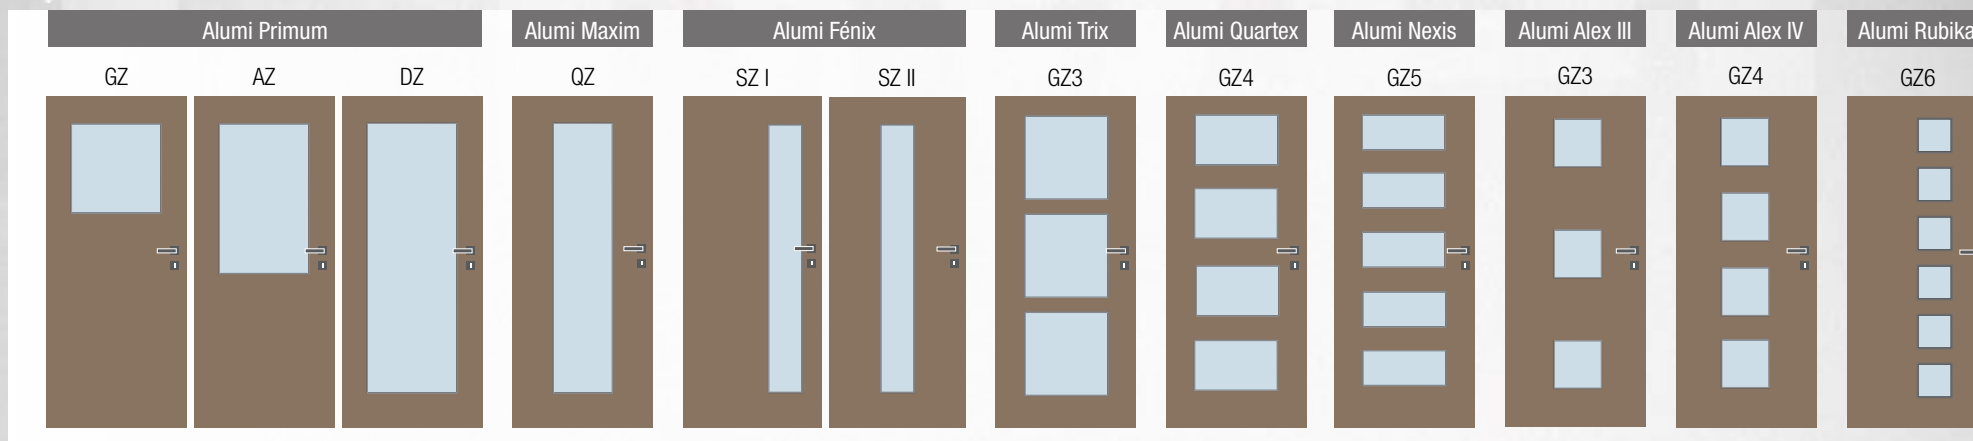

Dub tabákový Dub tabákový

Lam. real příčně*

Dub halifax Dub halifax

Dub pískový Dub pískový

Dub tabákový Dub tabákový

* Pouze do jmenovité výšky dveří 197 cm.

Alumi Trix GZ3, laminát akácie světlá, sklo mastercarre,
klika Gina • obložková zárubeň FABI H

Alumi Fénix III SZ I,
laminát plus dub šedobílý, rámeček hliníkový champagne,
sklo connex satinato, klika Prezident • obložková zárubeň FABI S

Alumi ostatní dveře

Nově zavádíme do standardního sortimentu mnoho modelů prosklených dveří s hliníkovou lištou Alumi, které byly poptávány v rámci zakázkové výroby. Ze široké nabídky si vybere každý, kdo dává přednost modernímu pojetí interiéru.