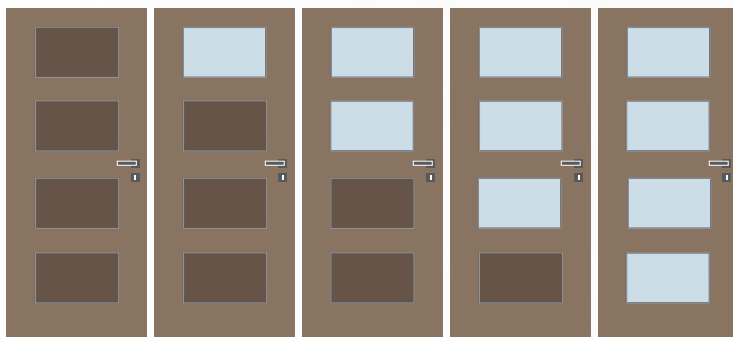

Dveře a obložkovou zárubeň je možné lakovat do nabízených barev dle vzorníku RAL.

PK GZ1 GZ2 GZ3 GZ4

Provedení

- jednokřídlé/dvoukřídlé
- otočné/posuvné
- dveře s falcem/bezfalcové
- prosklené dveře v provedení protipožárním

Konstrukce

- masivní (smrkový) dveřní rám s voštinovou výplní, možno i děrovaná nebo plná DTD
- **standardní sklo:** matelux (matné sklo), float čirý, kůra čirá, činčila čirá, crepi čiré, za příplatek možno i jiné druhy skel

Rozměry

- jednokřídlé 60–90/197, dvoukřídlé 125–185/197
- **vysoké dveře v. 210 bez příplatku**
- možno vyrobit v atypickém rozměru