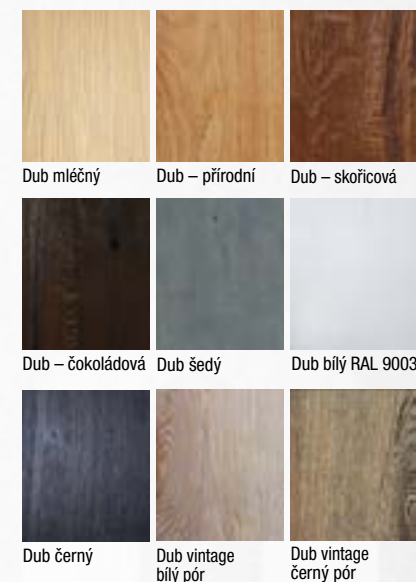

Dýha forte**

Lakované PU

* Tyto dekory dodáváme rovněž v příčném provedení. Pouze do jmenovité výšky dveří 197 cm.

** Platí pro prosklené modely bez plné kazety.