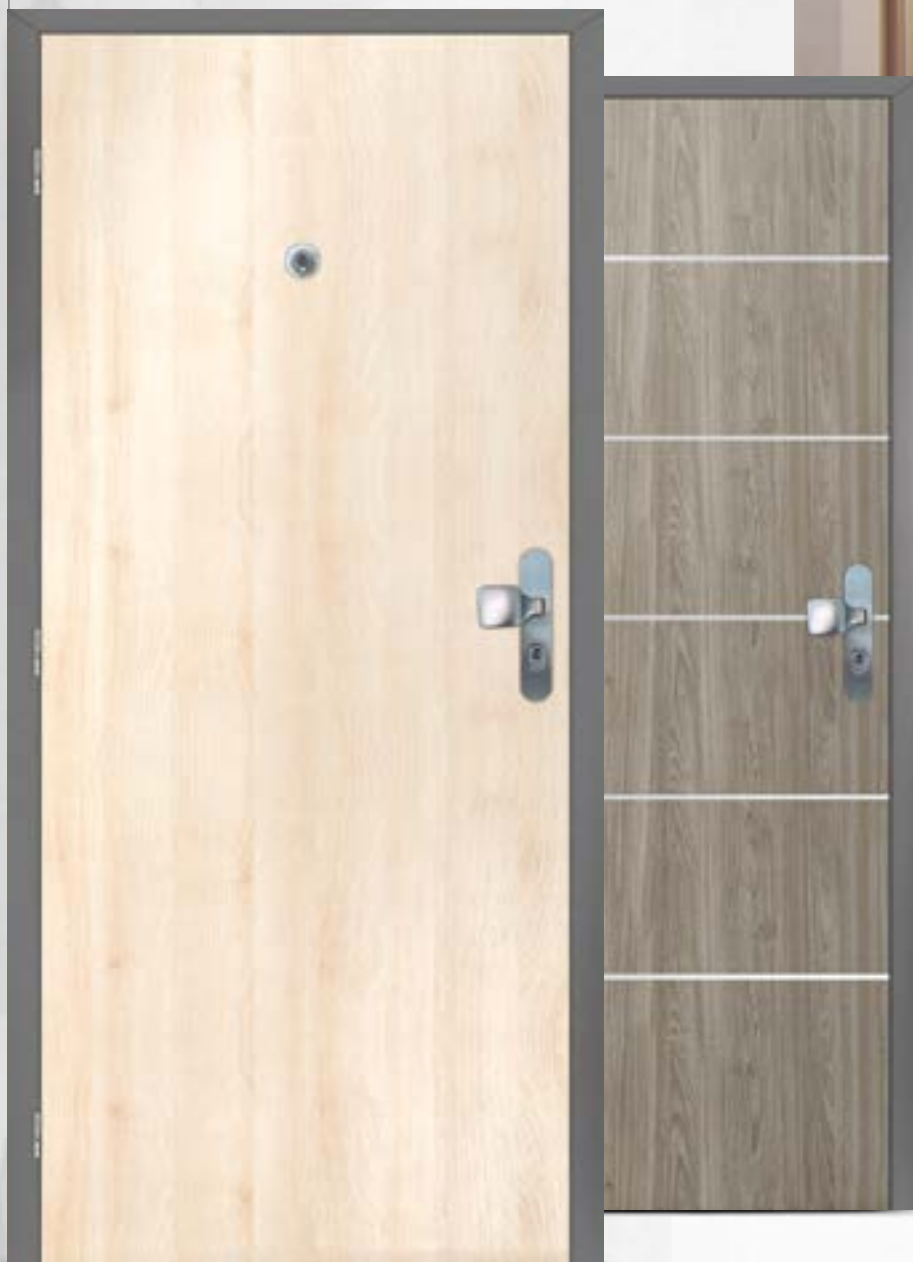

Konstrukce

- masivní (smrkový) rám s protipožární výplní a plnou DTD
- **standardní sklo:** matelux (matné sklo), float čirý, kůra čirá, činčila čirá, crepi čirý, za příplatek možno i jiné druhy skel

Linie Horizon

Rozměry

- jednokřídlé 60–90/197,
- dvoukřídlé 125–185/197
- **vysoké dveře v. 210 bez příplatku**
- možno vyrobit v atypickém rozměru

Linie Horizon

Linie Vertik

Linie Frame

Lakované PU

Pyrosafe RC2 Primum P,
laminát akácie světlá,
bezpečnostní kování • bezpečnostní zárubeň RC2