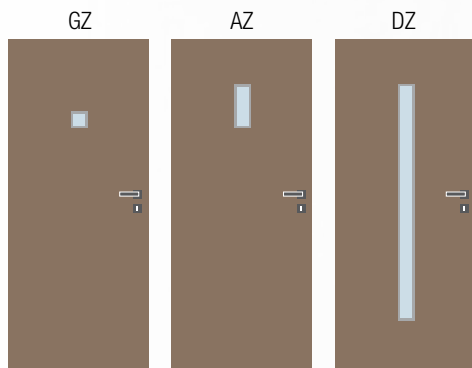

Dveře a obložkovou zárubeň je možné lakovat do nabízených barev dle vzorníku RAL.

Provedení

- jednokřídlé/dvoukřídlé
- otočné/posuvné
- dveře s falcem/bezfalcové

Konstrukce

- masivní (smrkový) dveřní rám s děrovanou DTD výplní, možno i plná DTD
- **standardní sklo:** matelux (matné sklo), float čirý, kůra čirá, činčila čirá, crepi čiré, za příplatek možno i jiné druhy skel

Rozměry

- jednokřídlé 60–90/197, dvoukřídlé 125–185/197
- **vysoké dveře v. 210 bez příplatku**
- možno vyrobit v atypickém rozměru