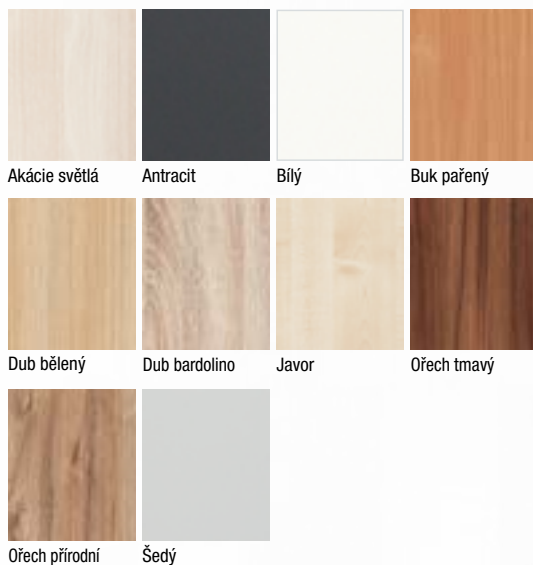

Prosklené dveře a obložkové zárubně lze vyrobit v nabízených barvách RAL.

Provedení

- jednokřídlé/dvoukřídlé
- otočné/posuvné
- dveře s falcem/bezfalcové
- prosklené dveře v provedení protipožárním

Konstrukce

- masivní (smrkový) dveřní rám s voštinovou výplní, možno i děrovaná nebo plná DTD
- **standardní sklo:** matelux (matné sklo), float čirý, kůra čirá, činčila čirá, crepi čiré, za příplatek možno i jiné druhy skel

Rozměry

- jednokřídlé 60–90/197, dvoukřídlé 125–185/197
- **vysoké dveře v. 210 bez příplatku**
- možno vyrobit v atypickém rozměru

Laminát

Laminát plus

Lam. real

Dýha forte**

Lakované PU

* Tyto dekory dodáváme rovněž v příčném provedení. Pouze do jmenovité výšky dveří 197 cm.

** Neplatí pro modely Maxim PK a RZ.