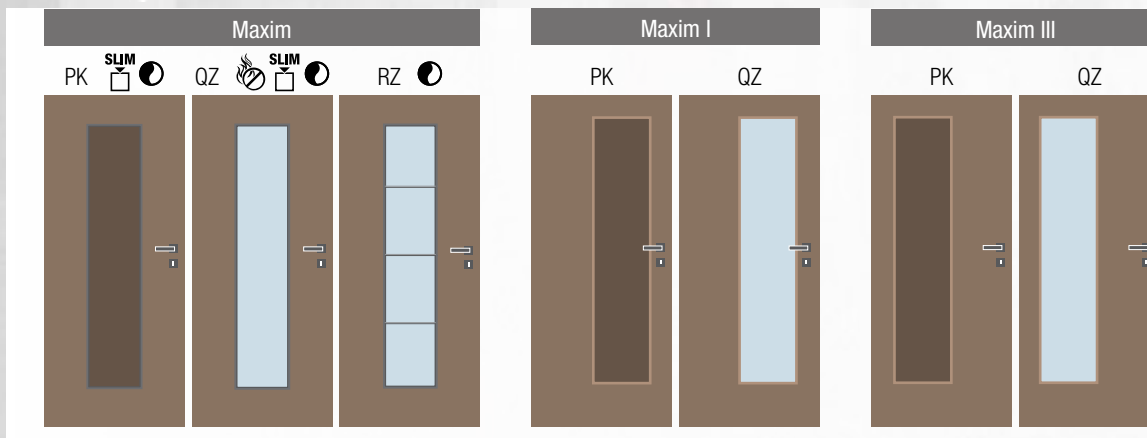

Prosklené dveře a obložkové zárubně lze vyrobit v nabízených barvách RAL.

Provedení

- jednokřídlé/dvoukřídlé
- otočné/posuvné
- dveře s falcem/bezfalcové
- prosklené dveře v provedení protipožárním

Konstrukce

- masivní (smrkový) dveřní rám s voštinovou výplní, možno i děrovaná nebo plná DTD
- **standardní sklo:** matelux (matné sklo), float čirý, kůra čirá, činčila čirá, crepi čiré, za příplatek možno i jiné druhy skel

Rozměry

- jednokřídlé 60–90/197, dvoukřídlé 125–185/197
- **vysoké dveře v. 210 bez příplatku**
- možno vyrobit v atypickém rozměru