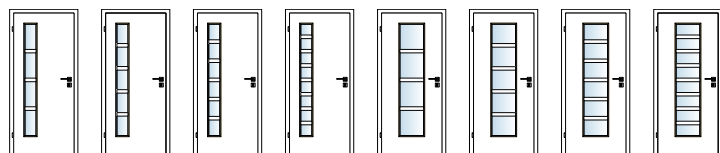

74 75 76 78 84 85 86 88