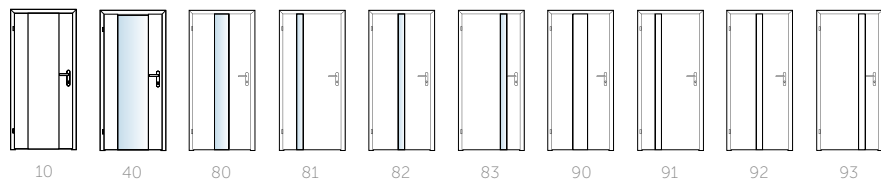

MODELY DVEŘÍ HARMONIE

10 40 80 81 82 83 90 91 92 93