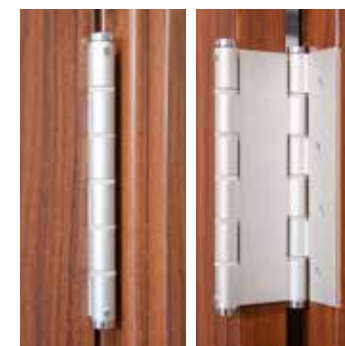

Závěs kyvný - dveře kyvné