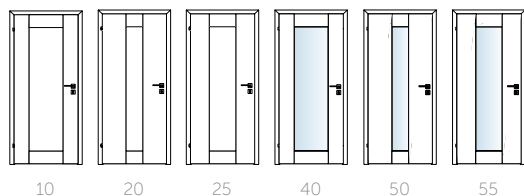

MODELY DVEŘÍ TALIA®