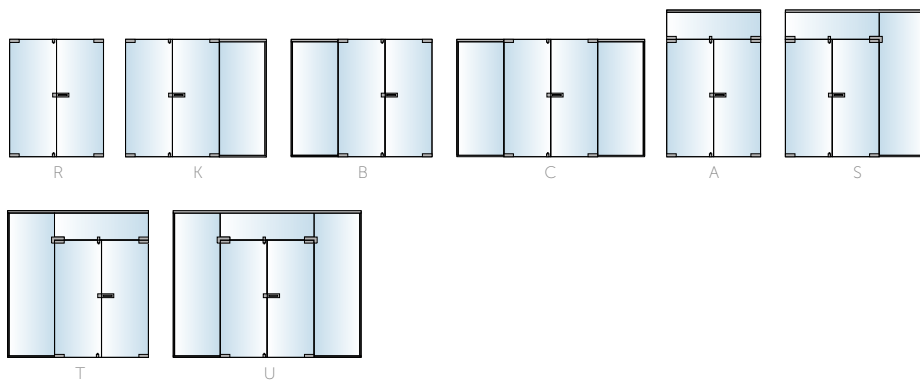

Stěny dvoukřídle