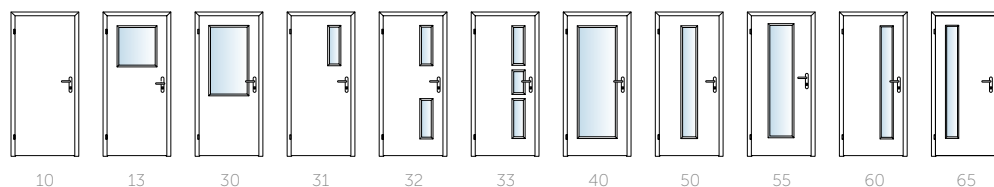

MODELY DVEŘÍ ELEGANT

okénko zapuštěné
s lištou z masivu
3, 4, 5

okénko oboustranné
s příznanými šrouby

okénko oboustranné
s nerezovým zasklívacím
rámem