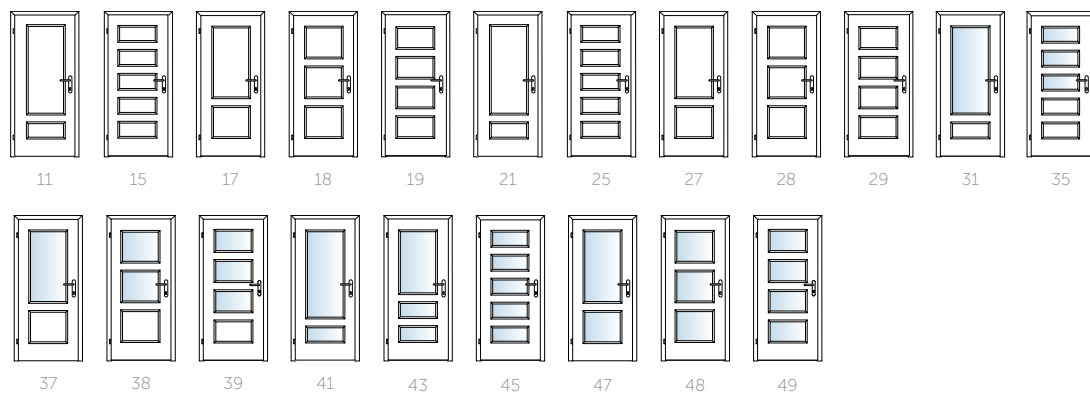

MODELY DVEŘÍ SWING