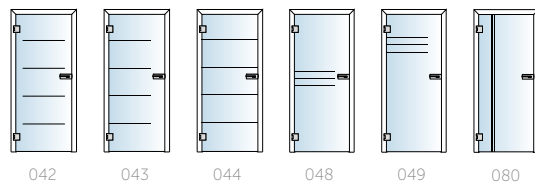

CELOSKLENĚNÉ DVEŘE