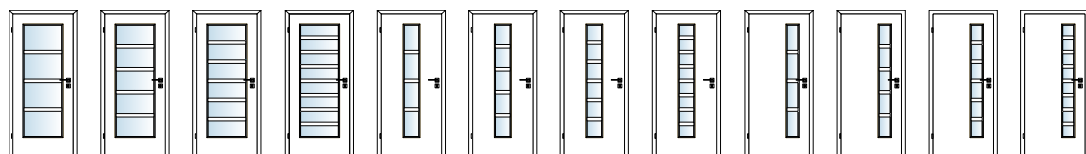

MODELY DVEŘÍ MERA®

44 45 46 48 54 55 56 58 64 65 66 68