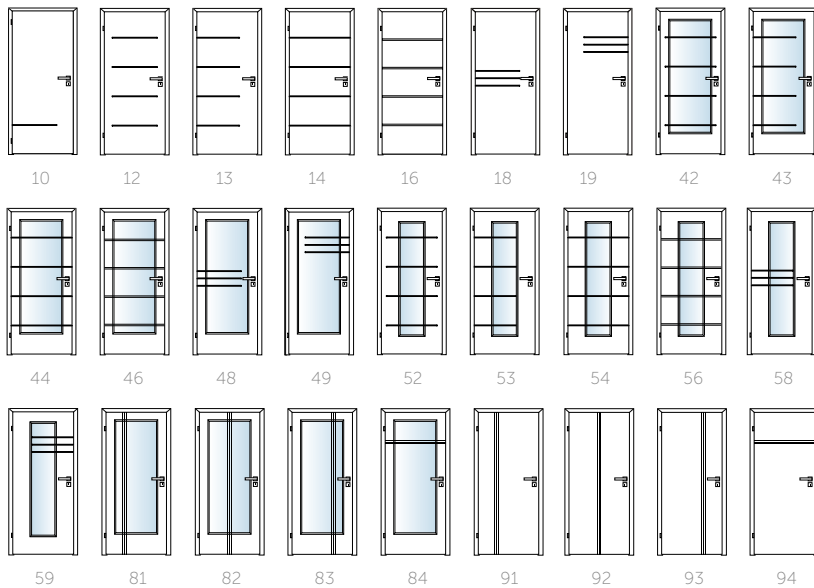

MODELY DVEŘÍ LOTOS®

CELOSKLENĚNÉ DVEŘE