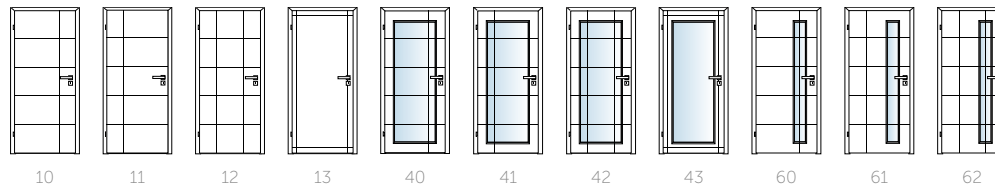

REDE®

Geometrické linie,
jednoduché linky, drážka
ve tvaru písmene
V - to jsou dveře REDE.

- Pouze v dýze nebo barvě
- Ideální v kombinaci
s celoskleněnými dveřmi se
stejným vzorováním linek

MODELY DVEŘÍ REDE®