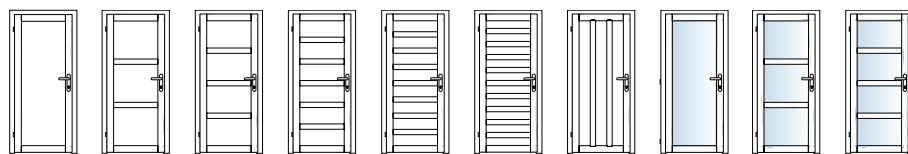

MODELY DVEŘÍ KUBIKA

10 13 14 16 18 21 22 40 43 44