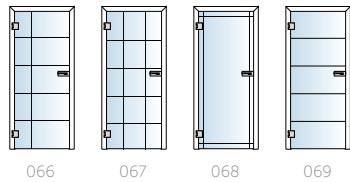

CELOSKLENĚNÉ DVEŘE