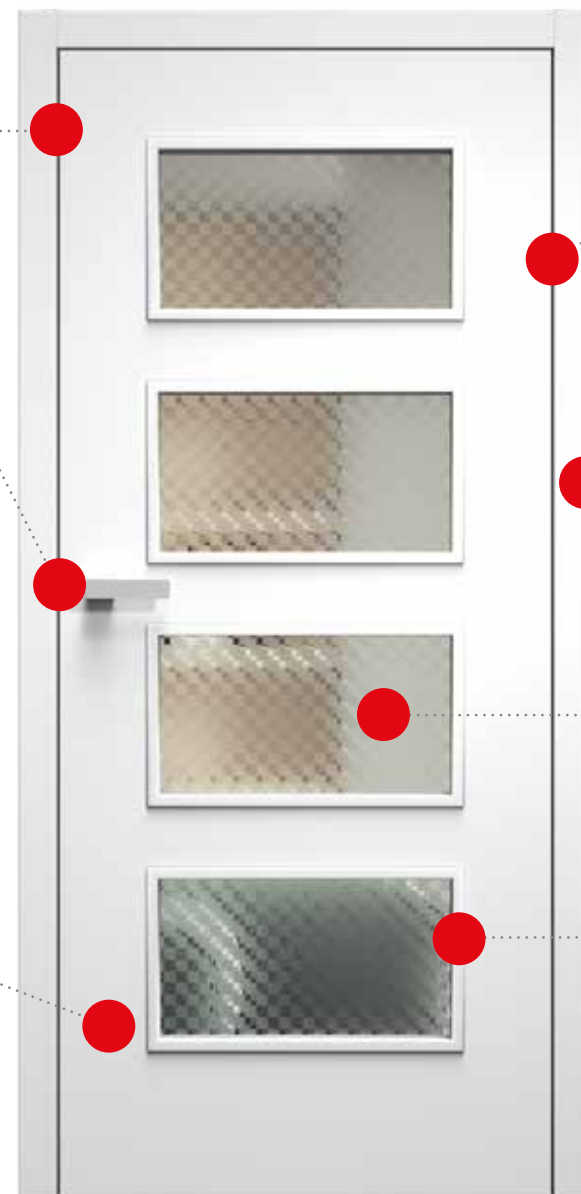

5. DETAILS

HRANY

Propracované a odolné hrany chrání křídlo dveří proti mechanickému poškození a dodávají dveřím celistvý elegantní vzhled.

Více info str.: 86 – 89.

KLIKY

Vyberte si kvalitní kliky se špičkovým designem od českých výrobců. Kompletní nabídku naleznete v katalogu kování SAPELI nebo na našich webových stránkách. Více info str.: 94 – 97.

POVRCHY

Materiál povrchu určuje nejen vzhled, ale i odolnost dveří. Vybírejte tedy s rozvahou a s ohledem na okolní interiér. Více info str.: 102 – 113.