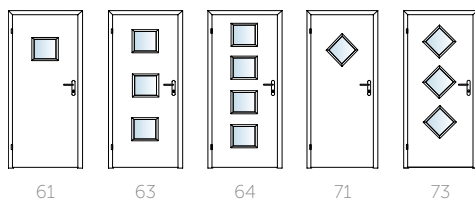

MODELY DVEŘÍ DOMINO®