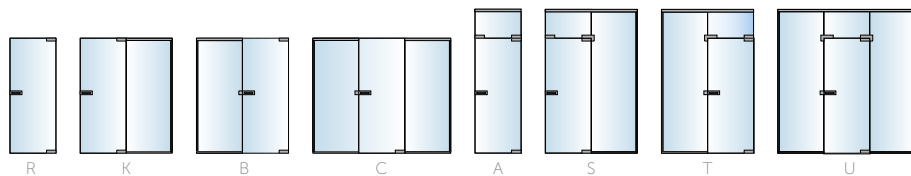

MODELY SKLENĚNÝCH STĚN SAPGLASS®

Stěny jednokřídle