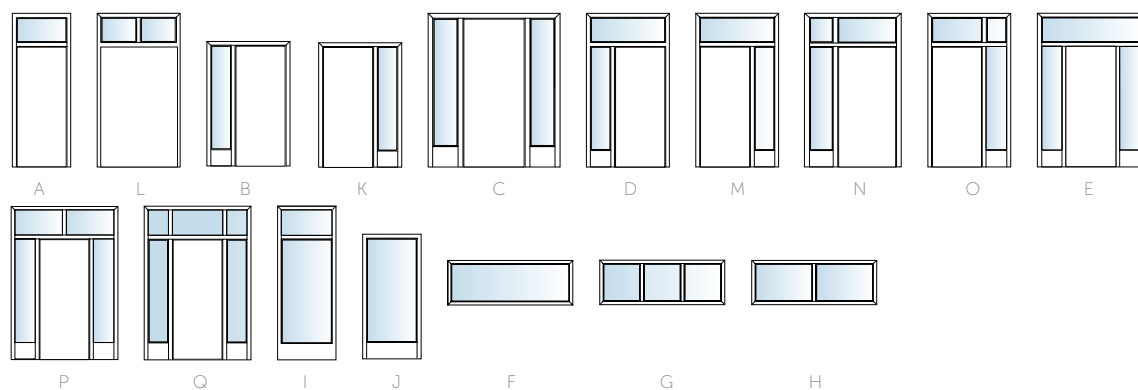

PROSKLENÉ STĚNY

Standardní provedení bočního světlíku s pevným spodním dílem