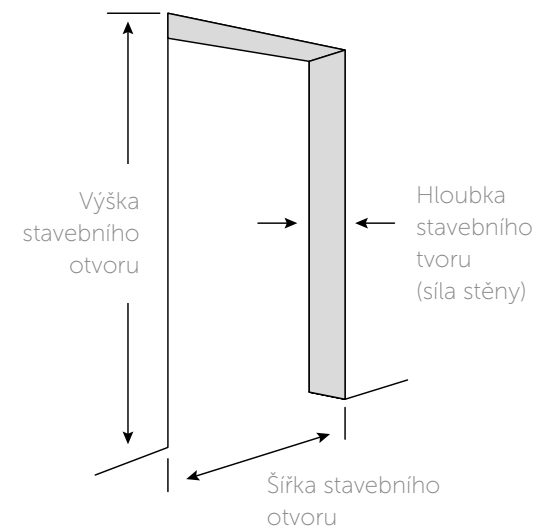

mimo zárubeň LATENTE		zárubeň HARMONIE	zárubeň MINI a LATENTE
objednací rozměr	stavební otvor	vnější rozměr zárubně*	vnější rozměr**	vnější rozměr***
š x v (mm)	š x v (mm)	š x v (mm)	š x v (mm)	š x v (mm)
600 x 1970 | 2100	700 x 2020 | 2150	760 x 2047 | 2177	780 x 2057 | 2187	730 x 2032 | 2162
700 x 1970 | 2100	800 x 2020 | 2150	860 x 2047 | 2177	880 x 2057 | 2187	830 x 2032 | 2162
800 x 1970 | 2100	900 x 2020 | 2150	960 x 2047 | 2177	980 x 2057 | 2187	930 x 2032 | 2162
900 x 1970 | 2100	1000 x 2020 | 2150	1060 x 2047 | 2177	1080 x 2057 | 2187	1030 x 2032 | 2162
1250 x 1970 | 2100	1350 x 2020 | 2150	1410 x 2047 | 2177	1430 x 2057 | 2187	1380 x 2032 | 2162
1450 x 1970 | 2100	1550 x 2020 | 2150	1610 x 2047 | 2177	1630 x 2057 | 2187	1580 x 2032 | 2162
1650 x 1970 | 2100	1750 x 2020 | 2150	1810 x 2047 | 2177	1830 x 2057 | 2187	1780 x 2032 | 2162
1850 x 1970 | 2100	1950 x 2020 | 2150	2010 x 2047 | 2177	2030 x 2057 | 2187	1980 x 2032 | 2162

Výšku stavebního otvoru je nutné měřit od dokončené podlahy (parkety, dlažba, koberce).

* Platí pro šířku obložky 65 mm.

** Platí pro šířku obložky 75 mm.

*** Platí pro šířku obložky 50 mm.

NADSTANDARDNÍ VÝŠKA DVEŘÍ

Nadstandardní výška dveří je stále oblíbenějším prvkem v moderním interiéru. Dveře mohou dosahovat až do stropu nebo být doplněny nadsvětlíkem. Dveře SAPELI se vyrábí až do výšky 272 cm.

Pro dosažení dokonalé rovinnosti je možné osadit dveře tzv. napínákem, který umožní dveře kdykoliv seřídit.

Osazení dveří napínákem od výšky 240 cm.