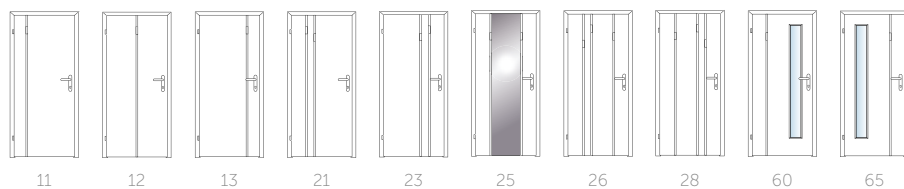

MODELY DVEŘÍ HANUM®

U každého modelu dveří Hanum lze použít libovolnou variantu lišt (rozmístění háčků).
U modelů s více lištami může být použito více variant současně.

U modelů 21, 23, 25, 26, 28 se definuje pořadí variant lišt v ploše (rozmístění háčků na liště) od závěsové strany.

U modelu 25 je použito zrcadlo na ploše.