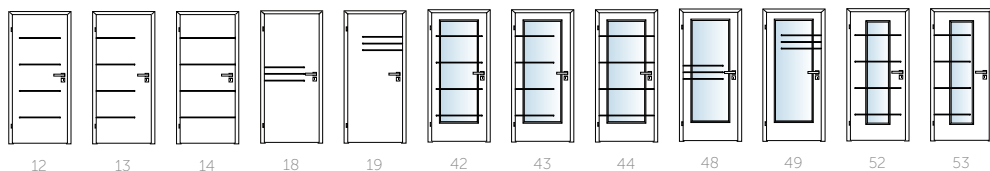

MODELY DVEŘÍ NOTE®