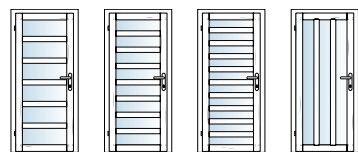

MODELY DVEŘÍ KUBIKA

10 13 14 16 18 21 22 40 43 44

46 48 51 52

NEJOBĹIBENĚJŠÍ MODEL

UNIVERZÁLNÍ

KUBIKA

Konfigurařor
modelů dveřĩ
www.sapeli.cz

DÝHA