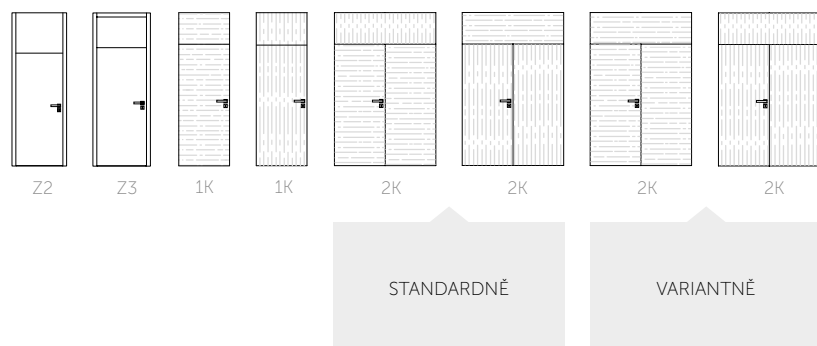

NADSVĚTLÍKY

1K - sdružená dveřovka (textura navazuje)

STANDARDNĚ:

2K - CPL laminát, HPL laminát, dýha dveřovky jednotlivě (textura nenavazuje, nadsvětlik opačná orientace)

VARIANTNĚ:

2K - dýha vodorovně nebo svisle, dveřovky jednotlivě (textura nenavazuje, nadsvětlik stejná orientace)