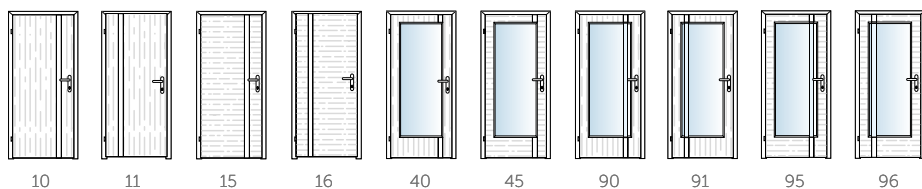

MODELY DVEŘÍ AKORD