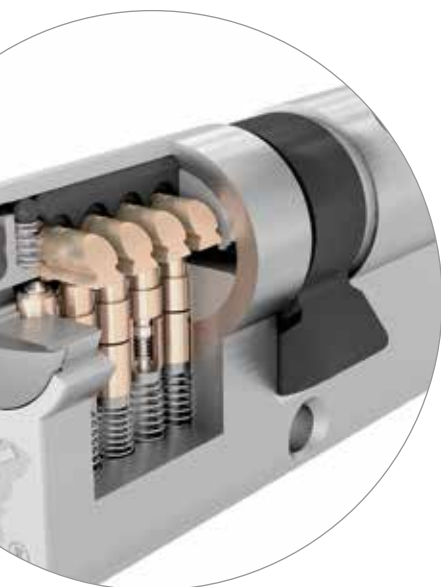

BEZPEČNOSTNÍ VLOŽKY

PROVEDENÍ S OLIVOU

Bezpečnost a pohodlí
Olivou umístěnou na vložce lze z vnitřku bytu odemknout a zamknout dveře bez použití klíče. Nemusíte tak hledat klíče pokaždé, když chcete na noc zamknout dveře. Jedná se o jednoduché a pohodlné řešení.

PROVEDENÍ EMERGENCY

Bezpečnost a jistota
Nadstandardní provedení vložek typu 7x7 a INTERACTIVE. Velmi často se stává, že si někdo „zabouchne“ dveře a klíč nechá z druhé strany. Provedení EMERGENCY umožňuje odemknout vložku i tehdy, je-li na druhé straně zasunut klíč. Bez této funkce se vložka zvenku nedá odemčít a výjezd zámečnicka stojí pak někdy tolik, co tato vložka.

Bezpečnostní vložka MT5 s olivou*

satén

rozměr	cena
31+35	4625,-
31+40	4985,-
31+45	5490,-

Bezpečnostní vložka MT5 EMERGENCY

satén

rozměr	cena
31+35	4440,-
31+40	4800,-
31+45	5175,-

Bezpečnostní vložka 7x7 s olivou*

satén

rozměr	cena
30+35	1550,-
30+40	1670,-
30+45	1845,-

Bezpečnostní vložka INTERACTIVE s olivou*

satén

rozměr	cena
30+35	3020,-
30+40	3240,-
30+45	3580,-

Bezpečnostní vložka EMERGENCY 7x7

satén

rozměr	cena
30+35	1355,-
30+40	1470,-
30+45	1520,-

Bezpečnostní vložka INTERACTIVE EMERGENCY

satén

rozměr	cena
30+35	2830,-
30+40	3050,-
30+45	3255,-

*při objednání je nutné vždy upřesnit, ze které strany vložky bude umístěna oliva