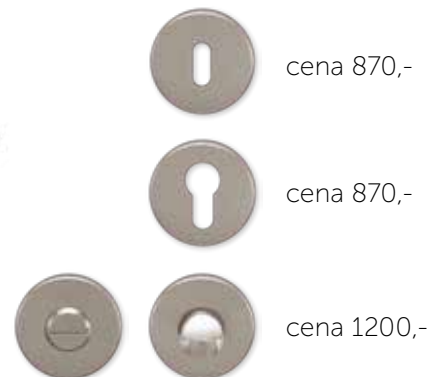

cena 870,-

cena 870,-

cena 1200,-

klika / koule cena 1420,-
bezpečnostní provedení cena od 2950,-