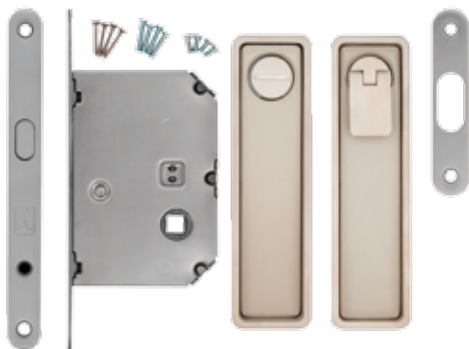

# ZÁMKY A MUŠLE K POSUVNÝM DVEŘÍM

SET MINIMAL ***	cena
OB - obyčejný klíč	
satén nikel	3670,-

SET MINIMAL ***	cena
VL - vložkový	
satén nikel	3670,-

SET MINIMAL ***	cena
WC - otvor pro WC klíčku	
satén nikel	4530,-