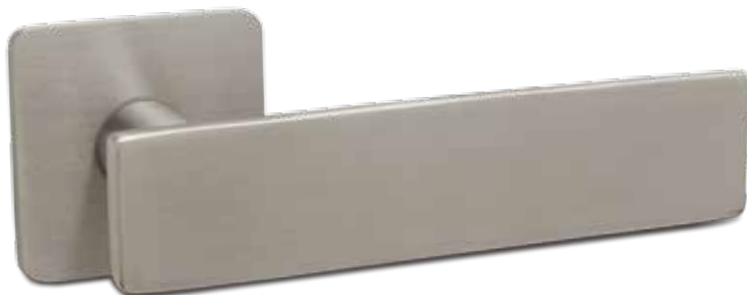

## TORRES

cena 1500,-

cena 1500,-

cena 1850,-

klika / koule cena 2000,-

^  
povrchová úprava: nerez broušený

^  
povrchová úprava: nerez broušený

^  
povrchová úprava: nerez broušený