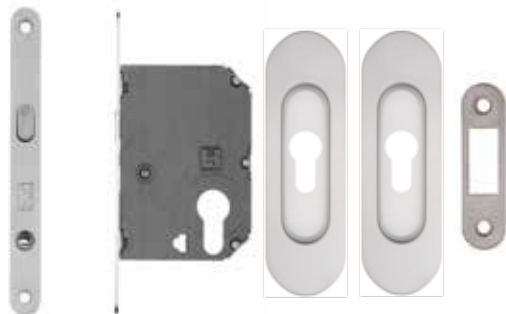

# MUŠLE A SETY PRO POSUVNÉ DVEŘE

SET NOVA*** WC - otvor pro WC kličku	cena
nerez broušený	1300,-

SET CD 067 OVÁL*** OB – obyčejný s kloubovým klíčem	
satén	cena 1260,-
mosaz	
chrom	

SET CD 150 OVÁL*** VL - vložkový	cena
satén	1260,-
mosaz	
chrom	