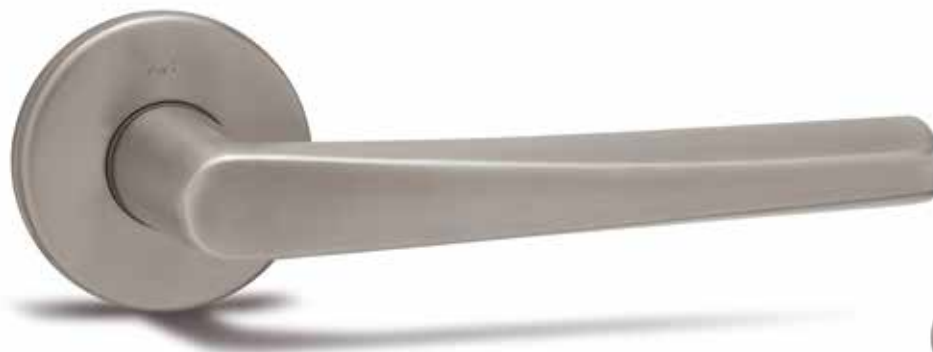

TORRES®

DESIGNOVÉ NEREZOVÉ KOVÁNÍ

cena 790,-

cena 790,-

cena 1090,-

povrchová úprava: nerez broušený
materiál: nerez ocel

klika / koule cena 1290,-
bezpečnostní provedení cena od 2820,-