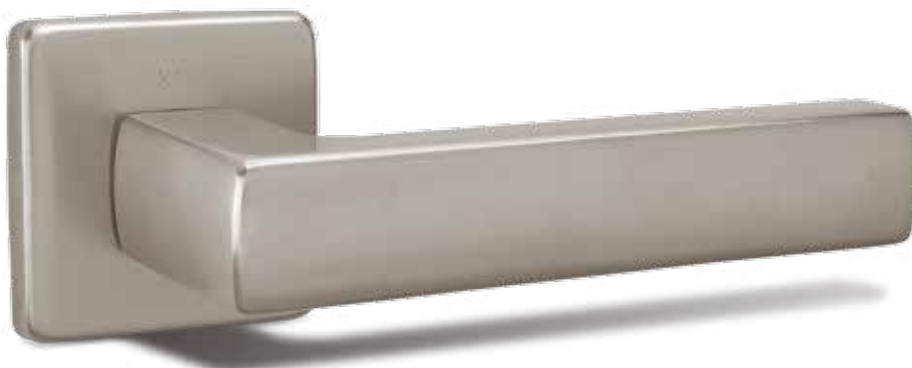

## DESIGNOVÉ NEREZOVÉ KOVÁNÍ

^  
povrchová úprava: nerez broušený  
materiál: nerez ocel

cena 980,-

cena 980,-

cena 1310,-

klika / koule cena 1530,-  
bezpečnostní provedení cena od 3060,-

^  
povrchová úprava: nerez broušený  
materiál: nerez ocel