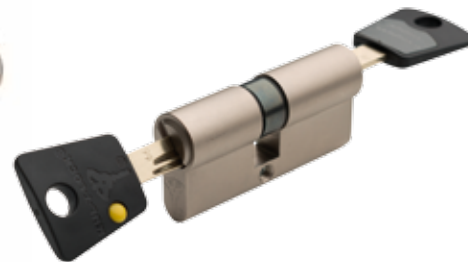

BEZPEČNOSTNÍ VLOŽKY

PROVEDENÍ S OLIVOU

Bezpečnost a pohodlí
Olivou umístěnou na vložce lze z vnitřku bytu odemknout a zamknout dveře bez použití klíče. Nemusíte tak hledat klíče pokaždé, když chcete na noc zamknout dveře. Jedná se o jednoduché a pohodlné řešení.

PROVEDENÍ EMERGENCY

Bezpečnost a jistota
Nadstandardní provedení vložek typu 7x7 a INTERACTIVE. Velmi často se stává, že si někdo „zabouchne“ dveře a klíč nechá z druhé strany. Provedení EMERGENCY umožňuje odemknout vložku i tehdy, je-li na druhé straně zasunut klíč. Bez této funkce se vložka zvenku nedá odemčít a výjezd zámečnicka stojí pak někdy tolik, co tato vložka.

Bezpečnostní vložka MT5 s olivou*

satén

rozměr	cena
31+35	4625,-
31+40	4985,-
31+45	5490,-

Bezpečnostní vložka MT5 EMERGENCY

satén

rozměr	cena
31+35	4440,-
31+40	4800,-
31+45	5175,-

Bezpečnostní vložka 7x7 s olivou*

satén

rozměr	cena
30+35	1550,-
30+40	1670,-
30+45	1845,-

Bezpečnostní vložka INTERACTIVE s olivou*

satén

rozměr	cena
30+35	3020,-
30+40	3240,-
30+45	3580,-

Bezpečnostní vložka EMERGENCY 7x7

satén

rozměr	cena
30+35	1355,-
30+40	1470,-
30+45	1520,-

Bezpečnostní vložka INTERACTIVE EMERGENCY

satén

rozměr	cena
30+35	2830,-
30+40	3050,-
30+45	3255,-

*při objednání je nutné vždy upřesnit, ze které strany vložky bude umístěna oliva