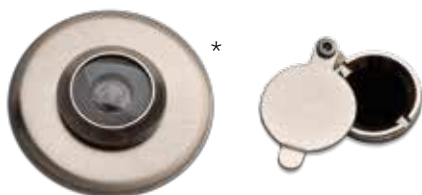

DVEŘNÍ KUKÁTKA

popis	povrch	cena
Kukátko jednoduché s podložkou*	SATÉN	130,-
Kukátko jednoduché bez podložky**	SATÉN	100,-