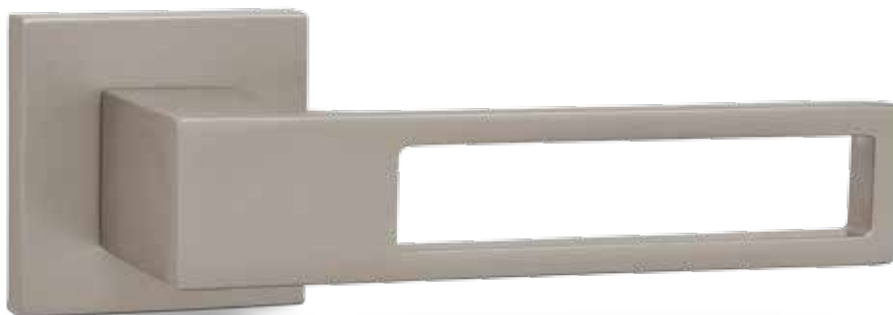

ENTRY

cena 3370,-

cena 3370,-

cena 4070,-

povrchová úprava: satén nikel
materiál: masivní mosaz

klika / koule cena 4180,-
bezpečnostní provedení cena od 6230,-