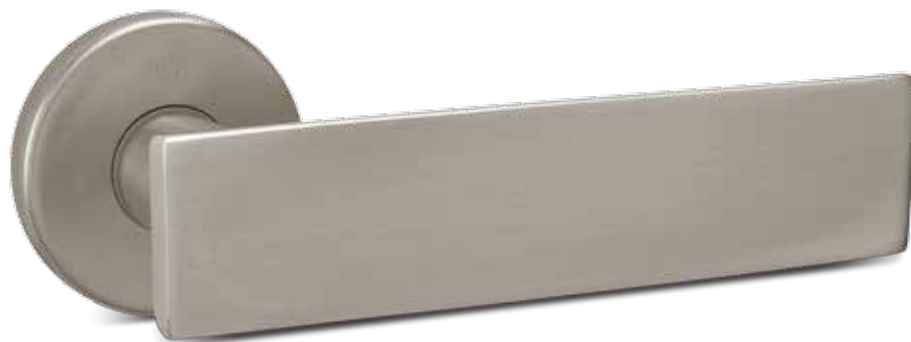

DESIGNOVÉ NEREZOVÉ KOVÁNÍ

povrchová úprava: nerez broušený
materiál: nerez ocel

ENTERO

cena 1200,-

cena 1200,-

cena 1530,-

klika / koule cena 1750,-
bezpečnostní provedení cena od 3280,-