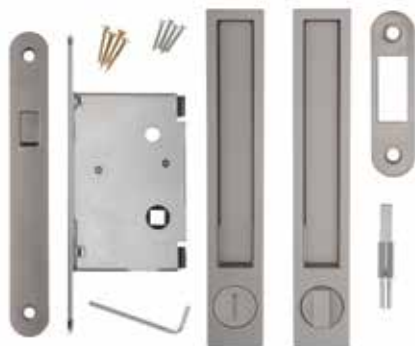

MUŠLE A SETY PRO POSUVNÉ DVEŘE

SET MAYA***
WC - otvor pro WC kličku

satén nikel	cena 2740,-