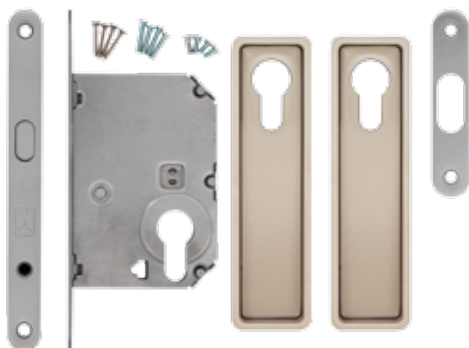

SET MINIMAL ***	cena
VL - vložkový	
satén nikel	3670,-