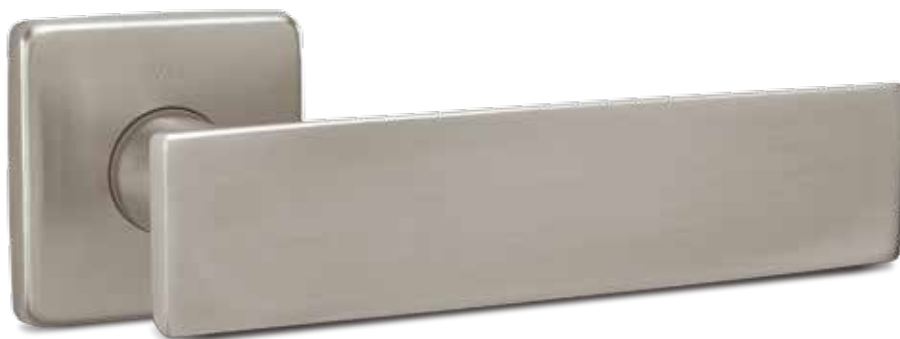

## ENTERO

cena 1200,-

cena 1200,-

cena 1530,-

klika / koule cena 1750,-  
bezpečnostní provedení cena od 3280,-

povrchová úprava: nerez broušený  
materiál: nerez ocel

cena 1310,-

cena 1310,-