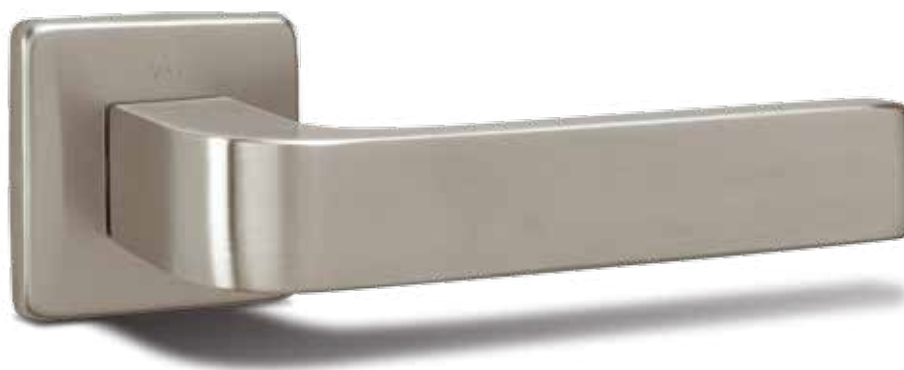

## DESIGNOVÉ NEREZOVÉ KOVÁNÍ

cena 980,-

cena 980,-

cena 1310,-

^  
povrchová úprava: nerez broušený  
materiál: nerez ocel

klika / koule cena 1530,-  
bezpečnostní provedení cena od 3060,-

cena 1090,-

cena 1090,-