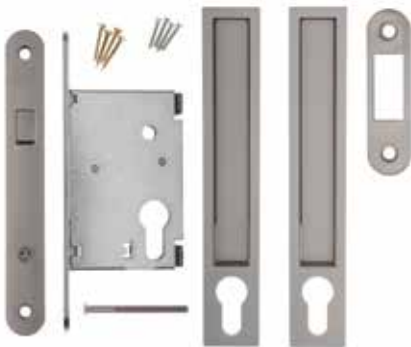

# MUŠLE A SETY PRO POSUVNÉ DVEŘE

SET CD 048 OVÁL\*\*\*  
WC – otvor pro WC klíčku

satén	cena 1470,-
mosaz	
chrom	

SET MAYA\*\*\*  
OB – obyčejný klíč

satén	cena 2190,-
-------	----------------

SET MAYA\*\*\*  
VL – vložkový