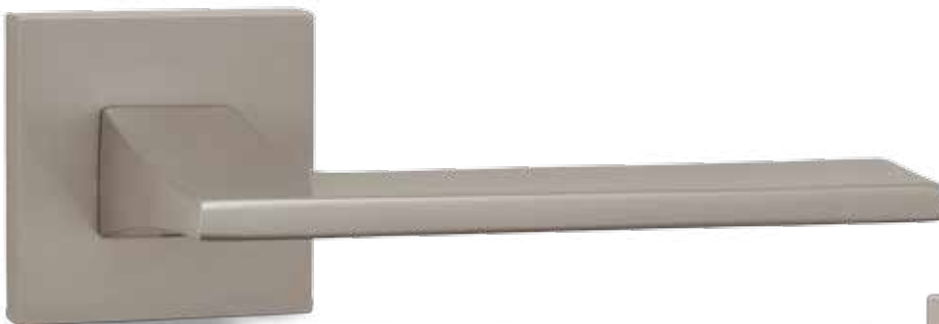

TERRY

cena 3130,-

cena 3130,-

cena 3830,-

povrchová úprava: satén nikel
materiál: masivní mosaz

klika / koule cena 3950,-
bezpečnostní provedení cena od 6000,-