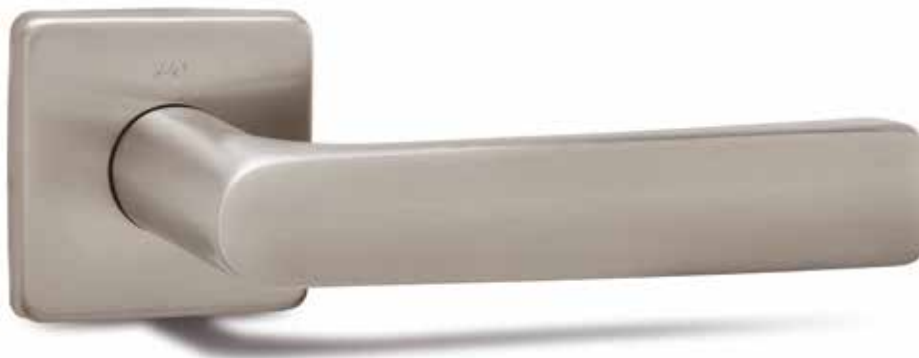

## STREET

cena 790,-

cena 790,-

cena 1090,-

povrchová úprava: nerez broušený  
materiál: nerez ocel

klika / koule cena 1290,-  
bezpečnostní provedení cena od 2820,-

cena 890,-

cena 890,-