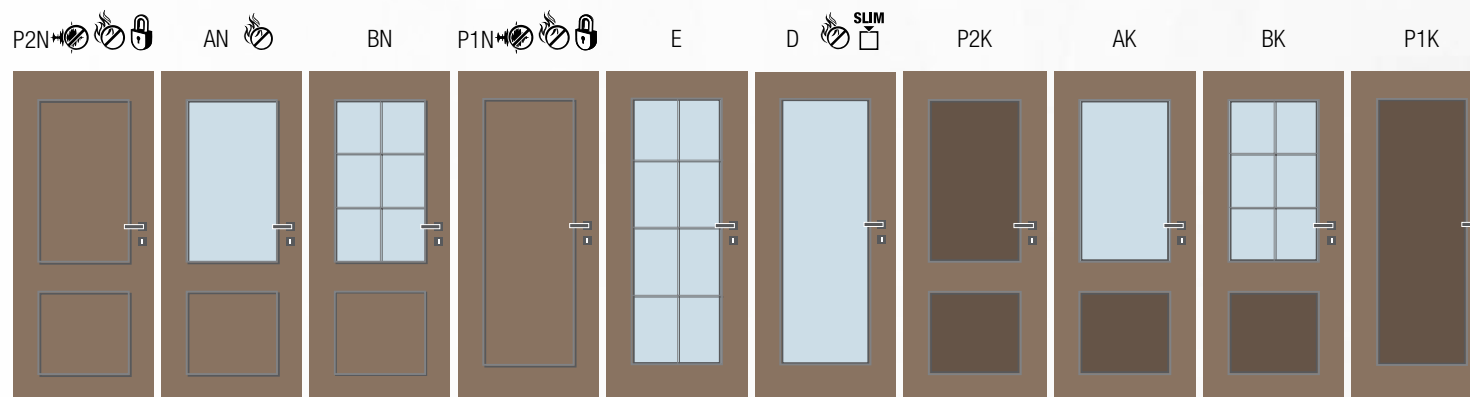

Provedení

- jednokřídlé/dvoukřídlé
- otočné/posuvné
- dveře s falcem/bezfalcové
- plné dveře v provedení protihlukovém, protipožárním a bezpečnostním, prosklené dveře v provedení protipožárním

Konstrukce

- masivní (smrkový) dveřní rám s voštinovou výplní, možno i děrovaná nebo plná DTD
- **standardní sklo:** matelux (mléčné sklo), float čirý, kůra čirá, činčila čirá, crepi čiré, za příplatek možno i jiné druhy skel

Rozměry

- jednokřídlé 60–90/197,
- dvoukřídlé 125–185/197
- dostupné také vysoké dveře v. 210
- možno vyrobit v atypickém rozměru