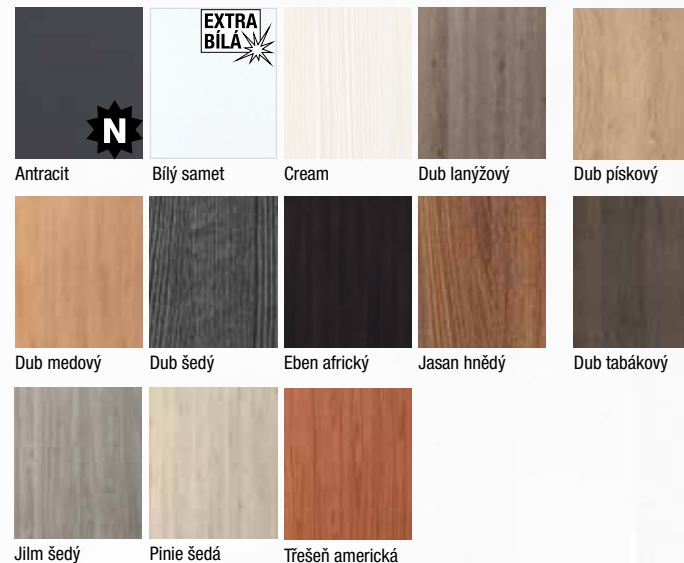

Laminát plus

Lam. real

* Tyto dekory nabízíme i v horizontálním (příčném) provedení. Pouze pro dveře standardní výšky.