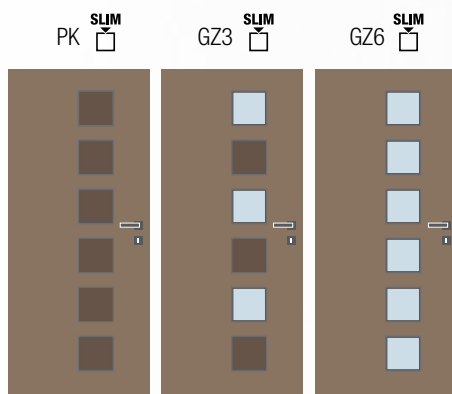

# Rubika

Hravý a harmonický model interiérových dverí, kde hlavní roli hrají malé čtvercové rámečky umístěné pod sebou v ploše dverí u kliky. Vnitřní rozměr rámečku je cca 15 x 15 cm.