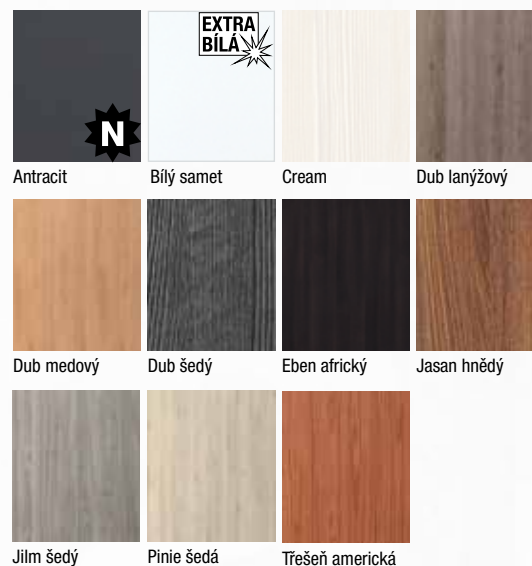

Laminát plus