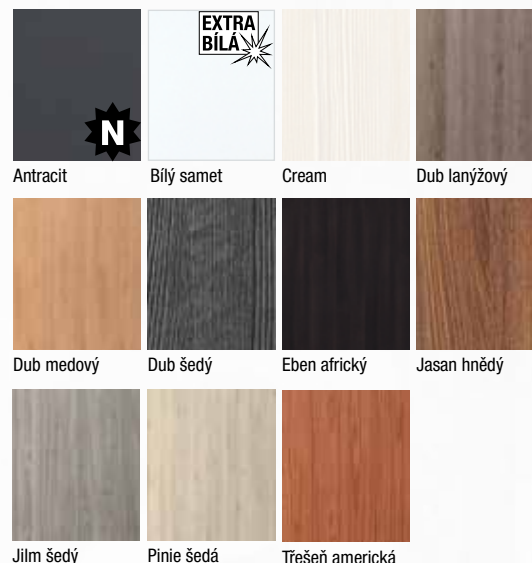

Laminát plus