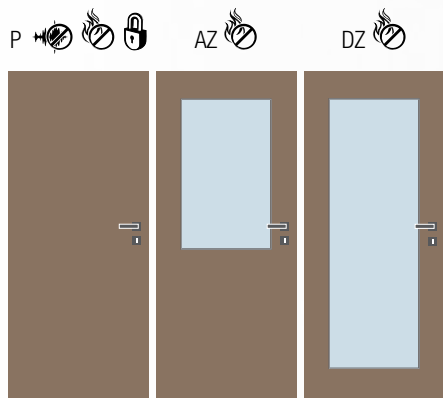

Provedení

- jednokřídlé/dvoukřídlé
- otočné/posuvné
- dveře s falcem/bezfalcové
- plné i prosklené dveře v provedení protipožárním, protihlukovém a bezpečnostním

Konstrukce

- masivní (smrkový) dveřní rám s voštinovou výplní, možno i děrovaná nebo plná DTD
- **standardní sklo:** float čirý, kůra čirá, činčila čirá, crepi čiré, za příplatek možno i jiné druhy skel

Rozměry

- jednokřídlé 60–90/197, dvoukřídlé 125–185/197
- **vysoké dveře v. 210 bez příplatku**
- možno vyrobit v atypickém rozměru