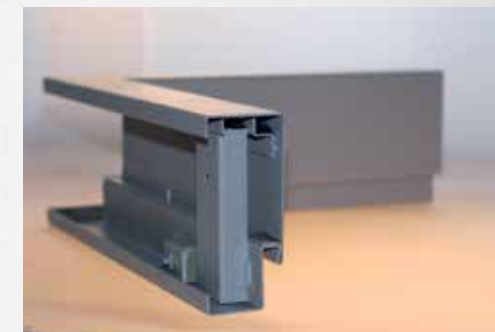

SKLÁDANÉ OCELOVÉ ZÁRUBNĚ HS (k RC2)

Představujeme obložkovou skládací ocelovou zárubeň pro osazení do stěnových konstrukcí staveb, především do hotových omítnutých příček s přesným stavebním rozměrem a hotovou podlahou.

Tato ocelová zárubeň typu HS od výrobce Kooperativa v.o.s. se skládá ze dvou kusů rámu (rám pro závěsy a rám krycí), které jsou sesazeny do sebe a sešroubovány v polodrážce. Uvedený systém umožňuje snadnou, rychlou a čistou montáž, která šetří Váš čas a peníze.