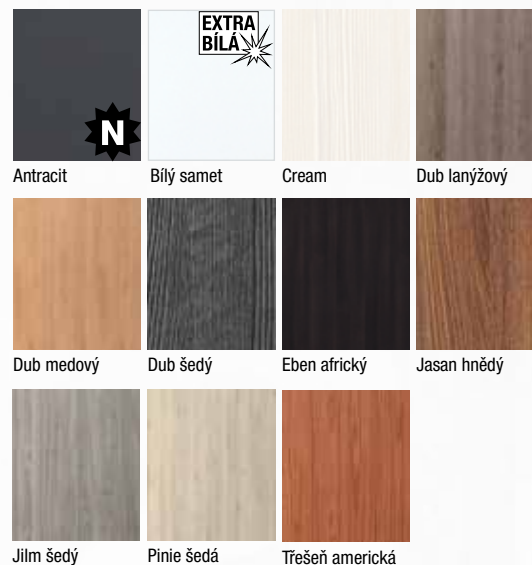

Laminát plus