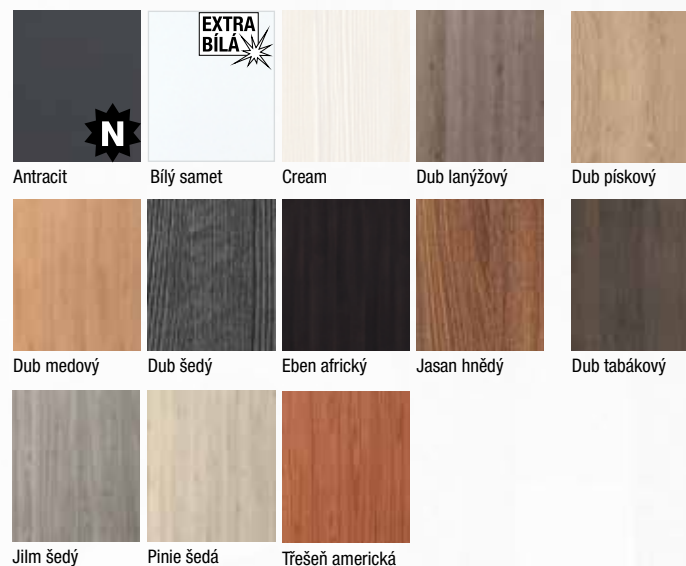

Laminát plus

Lam. real

Lakované

* Tyto dekory nabízíme i v horizontálním (příčném) provedení. Pouze pro dveře standardní výšky.