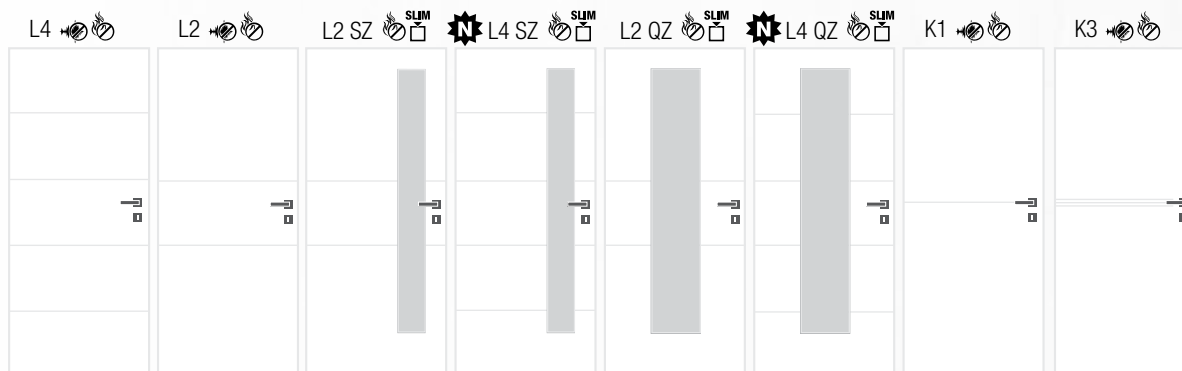

Linie Horizon