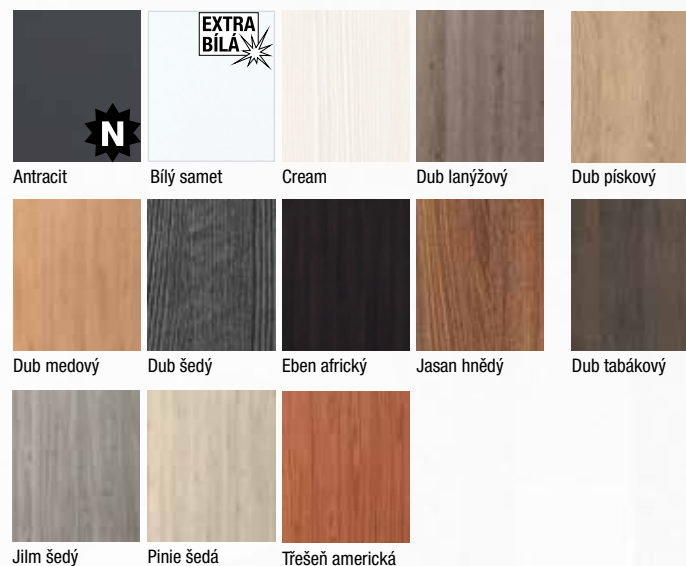

Laminát plus

Lam. real

* Tyto dekory nabízíme i v horizontálním (příčném) provedení. Pouze pro dveře standardní výšky.