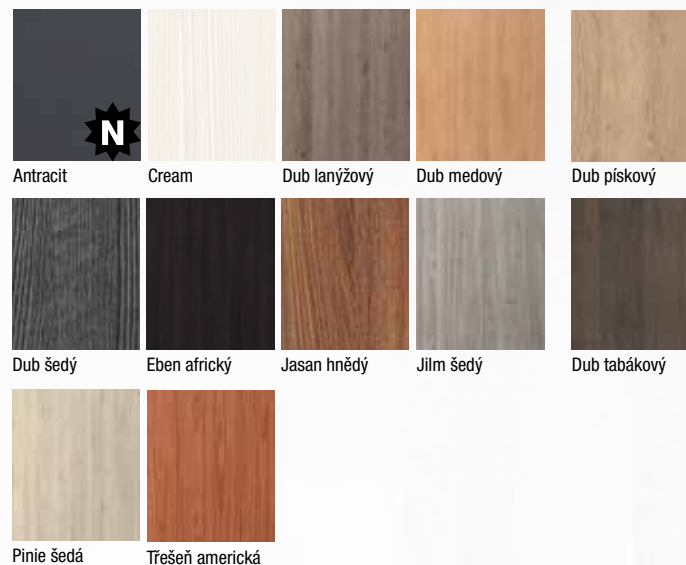

Laminát plus