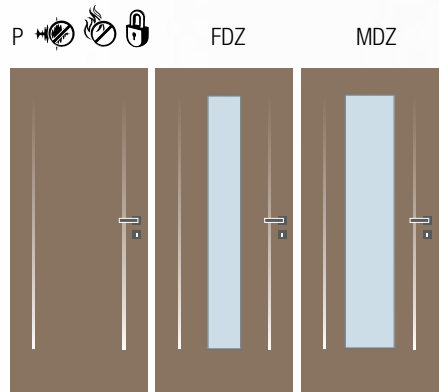

### Lam. real

Dub pískový

Dub tabákový

\* Tyto dekory nabízíme i v horizontálním (příčném) provedení. Pouze pro dveře standardní výšky.

**Alumi Vertik S FDZ**, laminát dub bardolino, hliníková lišta, sklo matelux čirý, klika Bremen • obložková zárubeň FABI S

## Alumi Vertik S

Moderní vnitřní dveře se zafrézovanými hliníkovými pásky v ploše dveří a hliníkovým zasklívacím rámečkem. Svislé hliníkové lišty jsou zde elegantně zakončeny na ploše dveří a dokonale kopírují rozměry rámečku.