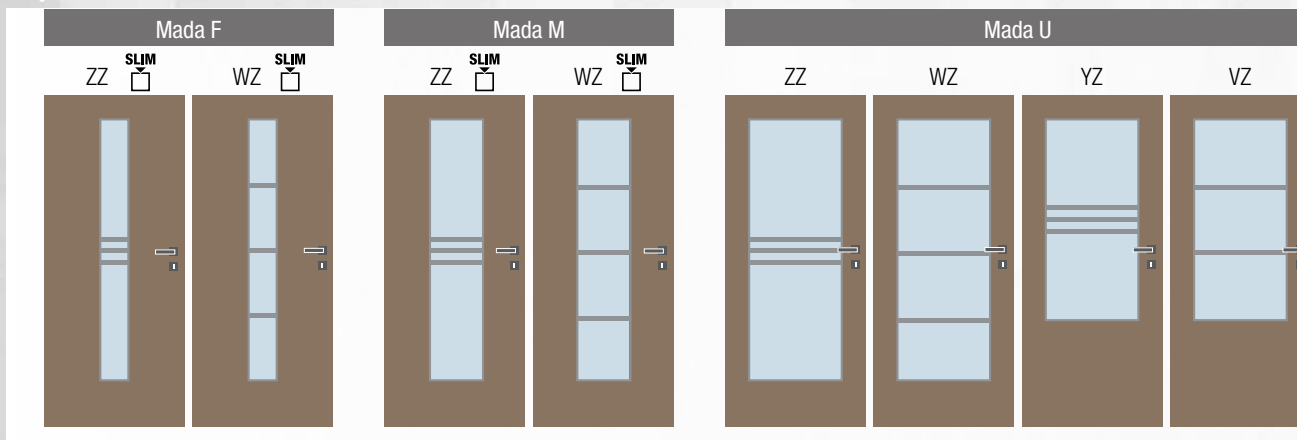

Provedení

- jednokřídlé/dvoukřídlé
- otočné/posuvné
- dveře s falcem/bezfalcové

Konstrukce

- masivní (smrkový) dveřní rám s voštinovou výplní
- **standardní sklo:** matelux (mléčné sklo), float čirý, kůra čirá, činčila čirá, crepi čiré, za příplatek možno i jiné druhy skel

Rozměry

- jednokřídlé 60–90/197, dvoukřídlé 125–185/197
- **vysoké dveře v. 210 bez příplatku**
- možno vyrobit v atypickém rozměru