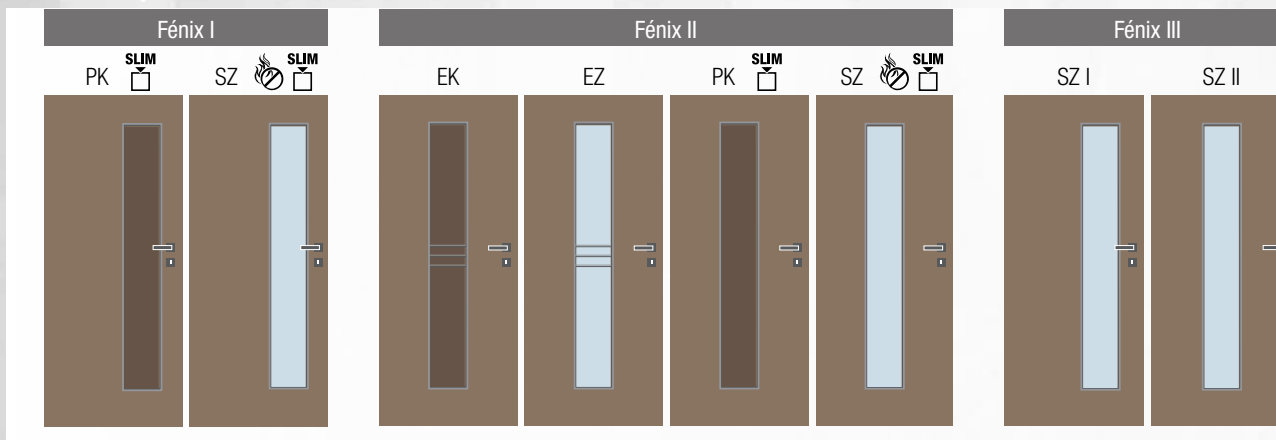

Hladké a Artemis dveře a obložkovou zárubeň je možné lakovat do nabízených barev dle vzorníku RAL.

Provedení

- jednokřídlé/dvoukřídlé
- otočné/posuvné
- dveře s falcem/bezfalcové
- prosklené dveře v provedení protipožárním

Konstrukce

- masivní (smrkový) dveřní rám s voštinovou výplní nebo děrovanou DTD, možno plná DTD
- **standardní sklo:** matelux (mléčné sklo), float čirý, kůra čirá, činčila čirá, crepi čiré, za příplatek možno i jiné druhy skel

Rozměry

- jednokřídlé 60–90/197,
- dvoukřídlé 125–185/197
- **vysoké dveře v. 210 bez příplatku**
- možno vyrobit v atypickém rozměru