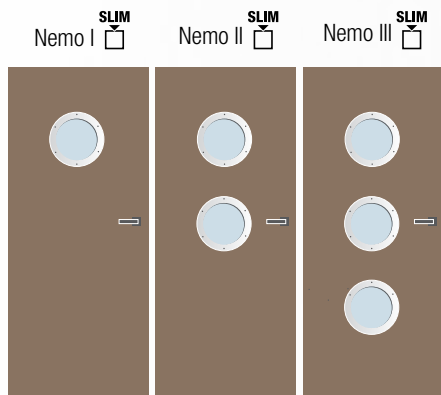

Dveře a obložkovou zárubeň je možné lakovat do nabízených barev dle vzorníku RAL.

Provedení

- jednokřídlé/dvoukřídlé
- otočné/posuvné
- dveře s falcem/bezfalcové

Konstrukce

- masivní (smrkový) dveřní rám s děrovanou DTD výplní, možno i plná DTD
- **standardní sklo:** matelux (mléčné sklo), float čirý, kůra čirá, činčila čirá, crepi čiré, za příplatek možno i jiné druhy skel

Rozměry

- jednokřídlé 60–90/197, dvoukřídlé 125–185/197
- **vysoké dveře v. 210 bez příplatku**
- možno vyrobit v atypickém rozměru