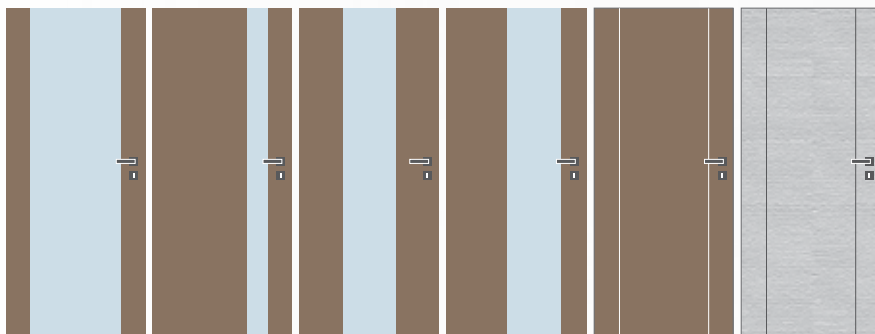

Hladké a Artemis dveře a obložkovou zárubeň je možné lakovat do nabízených barev dle vzorníku RAL.

I II III IV V – laminát V – lakované

Provedení

- jednokřídlé/dvoukřídlé
- otočné/posuvné
- dveře s falcem/bezfalcové

Konstrukce

- kombinace masivních bočních rámsů s dveřní výplní, výplň Artemis nebo laminát (u plných dveří Triumf V)
- **standardní sklo:** bezpečnostní sklo tl. 8 mm (4.4.2), connex čirý a mléčný, mastercarre čirý nebo pískovaný motiv, možno i jiné druhy skel vč. barevných

Rozměry

- jednokřídlé 60–90/197,
- dvoukřídlé 125–185/197
- dostupné také vysoké dveře v. 210
- možno vyrobit v atypickém rozměru