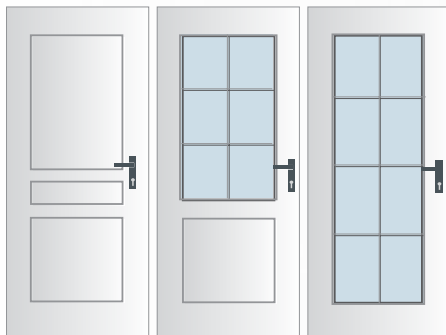

Dveře a obložkovou zárubeň je možné lakovat do nabízených barev dle vzorníku RAL.

P

BZ

EZ

Provedení

- jednokřídlé/dvoukřídlé
- otočné/posuvné
- dveře s falcem/bezfalcové

Konstrukce

- masivní (smrkový) dveřní rám s voštinovou výplní
- **standardní sklo:** float čirý, kůra čirá, činčila čirá, crepi čiré, za příplatek možno i jiné druhy skel

Rozměry

- jednokřídlé 60–90/197,
- dvoukřídlé 125–185/197
- dostupné také vysoké dveře v. 210
- možno vyrobit v omezeném atypickém rozměru

Lakované