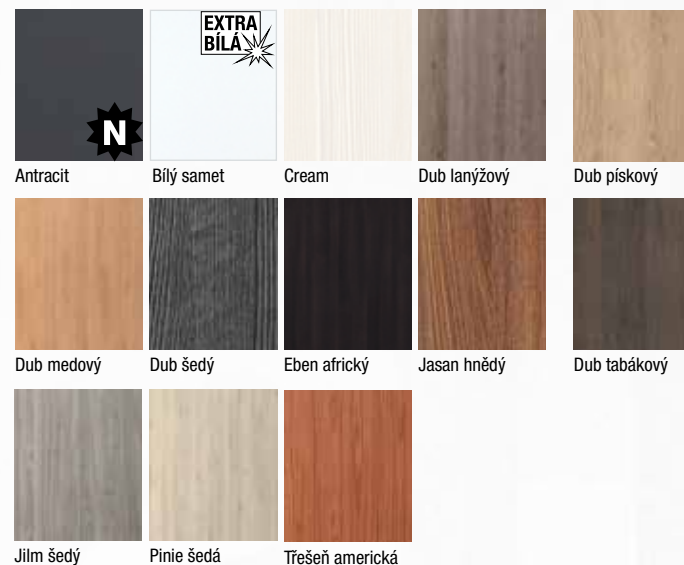

Laminát plus

Lam. real

* Tyto dekory nabízíme i v horizontálním (příčném) provedení. Pouze pro dveře standardní výšky.