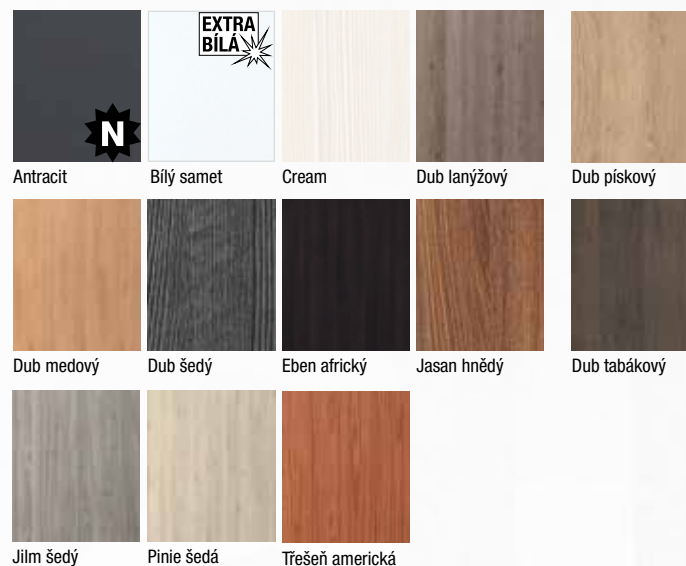

Laminát plus

Lam. real

Lakované**

Hladké

* Tyto dekory nabízíme i v horizontálním (příčném) provedení. Pouze pro dveře standardní výšky. ** Platí pouze pro prosklené modely bez plné kazety.