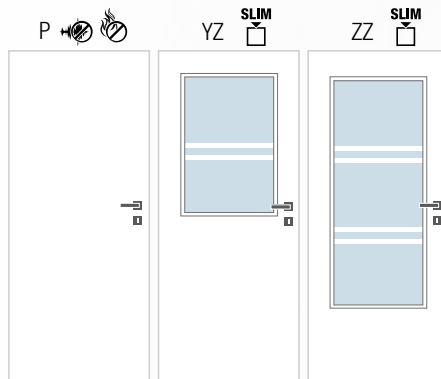

Dveře a obložkovou zárubeň je možné lakovat do nabízených barev dle vzorníku RAL.

Provedení

- jednokřídlé/dvoukřídlé
- otočné/posuvné
- dveře s falcem/bezfalcové
- plné dveře v provedení protihlukovém a protipožárním

Konstrukce

- masivní (smrkový) dveřní rám s voštinovou výplní
- **standardní sklo:** matelux (mléčné sklo), float čirý, kůra čirá, činčila čirá, crepi čiré, za příplatek možno i jiné druhy skel

Rozměry

- jednokřídlé 60–90/197,
- dvoukřídlé 125–185/197
- dostupné také vysoké dveře v. 210
- možno vyrobit v atypickém rozměru

Lakované

Hladké RAL 9001 – Hladké krémově bílá