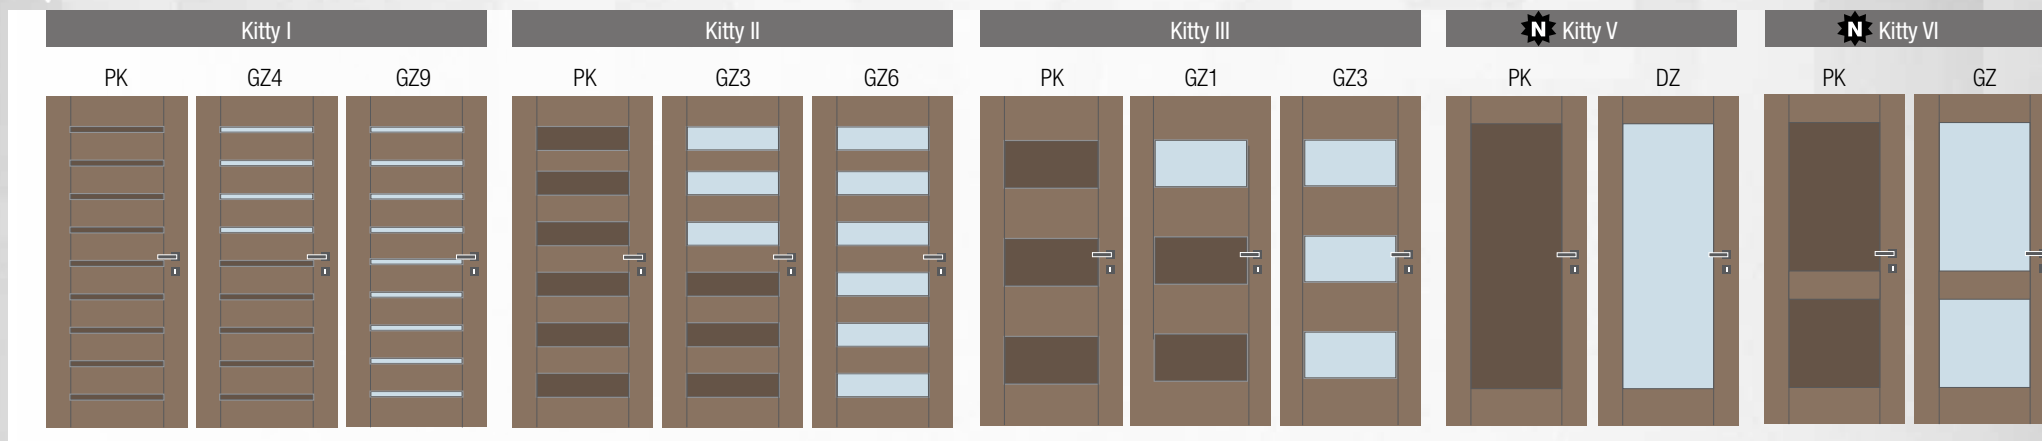

## DVEŘE LINIE HORIZON

Modelovou řadu těchto lakovaných dveří s ozdobnými horizontálními drážkami v ploše rozšiřujeme o dva typy. Jedná se o dveře se čtyřmi drážkami v ploše se středně širokým (QZ) nebo užším prosklením (SZ). Díky přidání dalších dvou drážek působí nové modely svěže a dynamicky a hodí se zejména do moderních interiérů s nadčasovým přesahem.

\* Při realizaci zakázky od 20 000 Kč bez DPH (vč. montáže), jinak paušálně 500 Kč.

\*\* Pro vybrané dveře a zárubně s povrchem laminát.

**Kitty V DZ**, pinie šedá, sklo matelux čirý,  
klíka Gina • obložková zárubeň FABI S

# Kitty

Moderní rámové dveře s masivní konstrukcí bez zasklívacích nebo kazetových lišt. Jsou propracované do posledního detailu a nabízí velké množství variant. Představujeme třináct modelů v pěti typových řadách, které jsou rozděleny podle velikosti vnitřních frýzů a skel v konstrukci dveří.