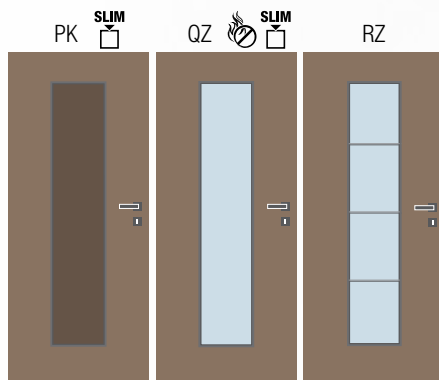

Prosklené dveře a obložkové zárubně lze vyrobit v nabízených barvách RAL.

Provedení

- jednokřídlé/dvoukřídlé
- otočné/posuvné
- dveře s falcem/bezfalcové
- prosklené dveře v provedení protipožárním

Konstrukce

- masivní (smrkový) dveřní rám s voštinovou výplní, možno i děrovaná nebo plná DTD
- **standardní sklo:** matelux (mléčné sklo), float čirý, kůra čirá, činčila čirá, crepi čiré, za příplatek možno i jiné druhy skel

Rozměry

- jednokřídlé 60–90/197,
- dvoukřídlé 125–185/197
- **vysoké dveře v. 210 bez příplatku**
- možno vyrobit v atypickém rozměru