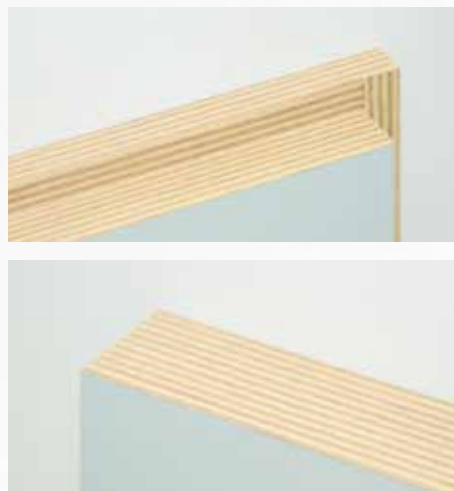

HRANA MULTIPLEX

Tuto hranu ve specifickém vzhledu z bukové překližky multiplex lze univerzálně kombinovat zejména s barevnými odstíny laminátových povrchů HPL.