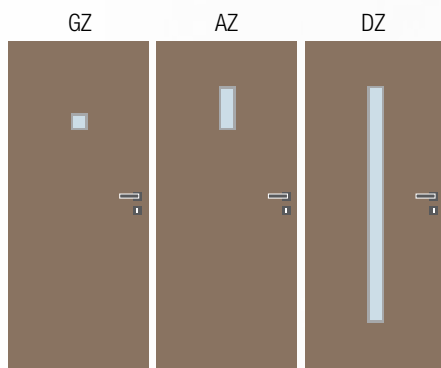

Provedení

- jednokřídle/dvoukřídle
- otočné/posuvné
- dveře s falcem/bezfalcové

Konstrukce

- masivní (smrkový) dveřní rám s děrovanou DTD výplní, možno i plná DTD
- **standardní sklo:** matelux (mléčné sklo)

Rozměry

- jednokřídle 60–90/197, dvoukřídle 125–185/197
- **vysoké dveře v. 210 bez příplatku**
- možno vyrobit v atypickém rozměru

Monté

Laminát horizontální