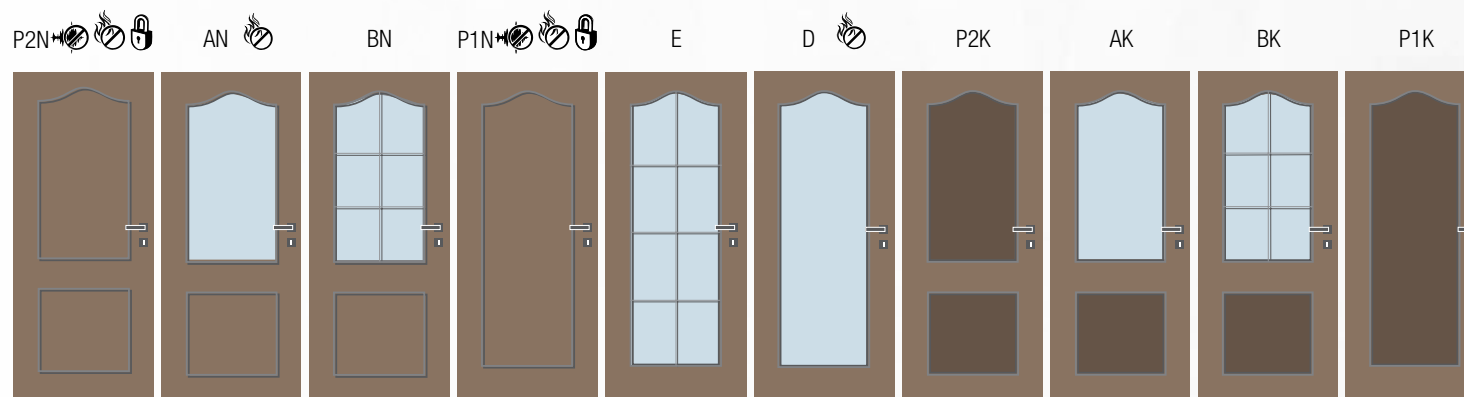

Provedení

- jednokřídlé/dvoukřídlé
- otočné/posuvné
- dveře s falcem/bezfalcové
- plné dveře v provedení protihlukovém, protipožárním a bezpečnostním, prosklené dveře v provedení protipožárním

Konstrukce

- masivní (smrkový) dveřní rám s voštinovou výplní, možno i děrovaná nebo plná DTD
- **standardní sklo:** matelux (mléčné sklo), float čirý, kůra čirá, činčila čirá, crepi čiré, za příplatek možno i jiné druhy skel

Rozměry

- jednokřídlé 60–90/197,
- dvoukřídlé 125–185/197
- dostupné také vysoké dveře v. 210
- možno vyrobit v atypickém rozměru