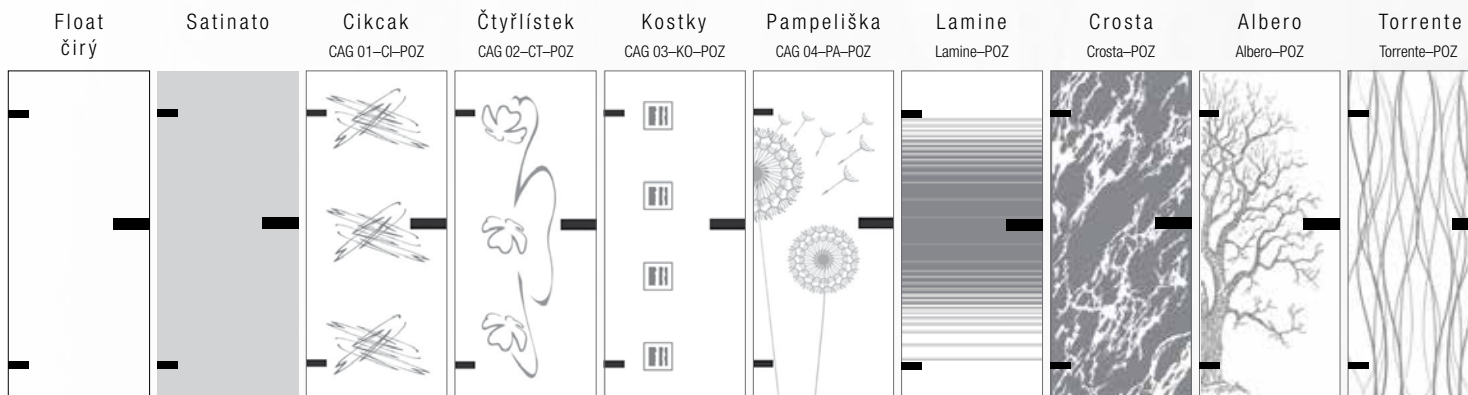

Konstrukce

- kalené sklo 8 mm (float čirý nebo satinato + pískovaný nebo gravírovaný motiv)
- pískované dekory, možno i jiný motiv včetně pískování vlastních grafických motivů
- pozitiv = grafika zobrazena pískováním
- negativ = grafika ponechána v provedení konkrétního skla, ostatní plocha pískovaná

Zárubeň FABI C

- zárubeň k celoskleněným dveřím je dostupná v provedení FABI CS, FABI CH, FABI CM a ve všech dekorech kromě povrchu Artemis
- celoskleněné dveře se dají umístit i do posuvných systémů do pouzdra nebo na stěnu

Novinka v úpravě vzhledu celoskleněných dveří – NANOTISK

Jedná se o nejnovější patentovanou technologii pro digitální potisk skla, která umožňuje vytisknout podle individuálního požadavku zákazníka jakoukoliv grafiku – fotografie, loga, texty apod. Povrch je odolný proti omaku, vodě, slunečnímu UV záření, teplotě do 300 °C a běžným čisticím prostředkům.

Celoskleněné stěny

Umí prostor dokonale fyzicky oddělit a zároveň ho opticky ponechat volný. Skla lze jakkoliv dekorovat a tím designově propojit s exteriérem i interiérem. Variant celoskleněných stěn pro funkční oddělení prostoru je velmi mnoho. Kombinovat lze všechny základní prvky: dveře, boční světlíky i nadsvětlíky.

Rozměry

- dostupné také vysoké dveře v. 210
- možno vyrobit rovněž v atypickém rozměru
- dvě cenové hladiny pro š. 60–70 cm a š. 80–90 cm