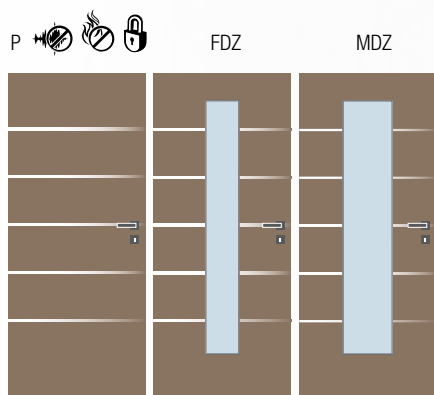

Provedení

- jednokřídlé/dvoukřídlé
- otočné/posuvné
- dveře s falcem/bezfalcové
- plné dveře v provedení protihlukovém, protipožárním a bezpečnostním

Konstrukce

- masivní (smrkový) dveřní rám s děrovanou DTD výplní, možno i plná DTD
- **standardní sklo:** matelux (mléčné sklo), float čirý, kůra čirá, činčila čirá, crepi čiré, za příplatek možno i jiné druhy skel

Rozměry

- jednokřídlé 60–90/197, dvoukřídlé 125–185/197
- **vysoké dveře v. 210 bez příplatku**
- možno vyrobit v atypickém rozměru