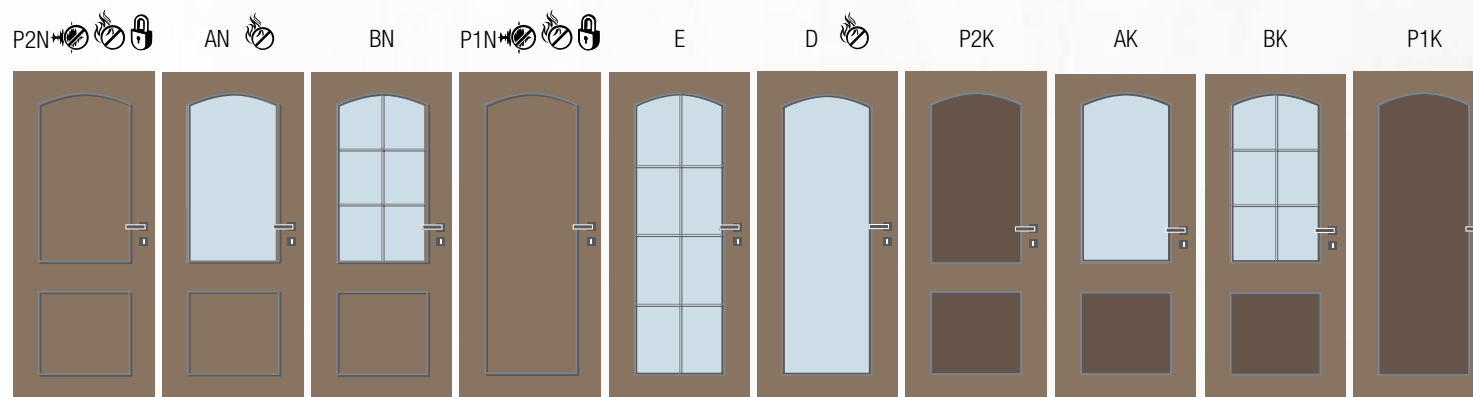

# Wendy

Další dveře řadí se mezi klasické romantické, ale stále žádané modely. Pozvolný oblouček v horní části rámečku tuto řadu odlišuje od ostatních a dodává jí tak punc jedinečnosti.

Dveře a obložkovou zárubeň je možné lakovat do nabízených barev dle vzorníku RAL.