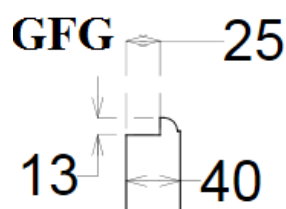

Ceny platné od 01.04.2020

Ceny platné od 01.04.2020

Řada „G“
GF = falc sražená hrana
GFG = falc karelák

Konstrukce dveří v řadě „G“ je z masivu, střed dveří je z 3-vrstvé desky ze **smrku**, která je dle typu dřeviny ze všech hran opatřena **náklížky z toho druhu dřeva, ve kterém jsou dveře objednány** (např. dveře „G“ objednané v dřevině dub sukatý jsou v provedení následujícím: vnitřní 3-vrstvá deska ze smrku obklížena ze všech 4 hran náklížky z dubu sukatého o tloušťce 2,5 cm). Dále bude na vrchní a spodní ploše dveří **3-vrstvá deska potažena protitahovou vrstvou**, díky které je možné dveře **potáhnout dýhou** v obou směrech (vertikálně i horizontálně) v té dřevině, ve které jsou dveře objednány (pokud jsou dveře objednány v dubu sukatém, bude 3-vrstvá deska s protitahovou vrstvou potažena 2 x 0,9 mm dýhou z každé strany v dubu sukatém).