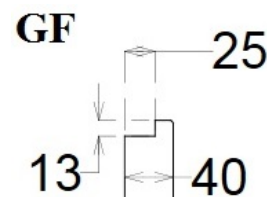

Ceny platné od 01.04.2020

Ceny platné od 01.04.2020

Řada „G“
GF = falc sražená hrana
GFG = falc karelák

Konstrukce dveří v řadě „G“ je z masivu, střed dveří je z 3-vrstvé desky ze **smrku**, která je dle typu dřeviny ze všech hran opatřena **náklížky z toho druhu dřeva, ve kterém jsou dveře objednány** (např. dveře „G“ objednané v dřevině dub sukatý jsou v provedení následujícím: vnitřní 3-vrstvá deska ze smrku obklížena ze všech 4 hran náklížky z dubu sukatého o tloušťce 2,5 cm). Dále bude na vrchní a spodní ploše dveří **3-vrstvá deska potažena protitahovou vrstvou**, díky které je možné dveře **potáhnout dýhou** v obou směrech (vertikálně i horizontálně) v té dřevině, ve které jsou dveře objednány (pokud jsou dveře objednány v dubu sukatém, bude 3-vrstvá deska s protitahovou vrstvou potažena 2 x 0,9 mm dýhou z každé strany v dubu sukatém).