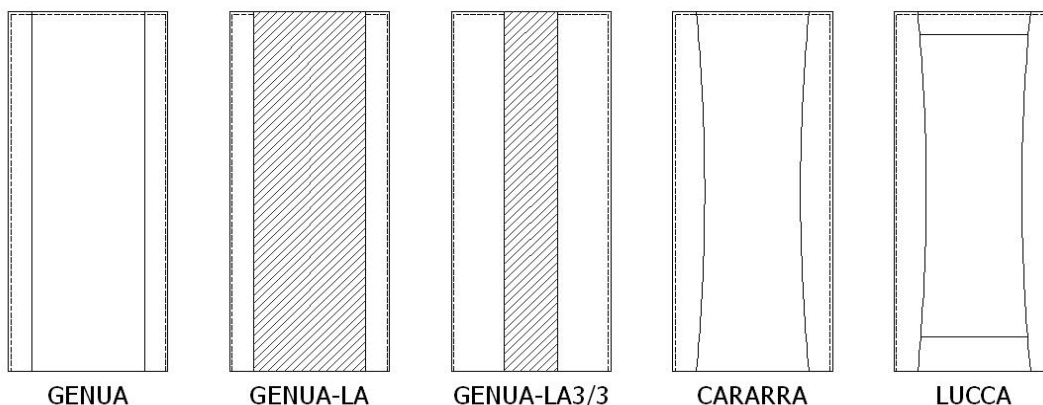

Ceny platné od 01.04.2020

Řada „ELEGANCE“

GENUA

GENUA-LA

GENUA-LA3/3

CARARRA

LUCCA

CENÍK DVEŘÍ řada „ELEGANCE“

Ceny jsou uvedeny bez DPH a včetně povrchové úpravy lak transparent, lak Exclusiv nebo lak bílý pigment (lak Natura u borovice). Buk nelze kartáčovat.

Vrchní kování není v ceně, lze objednat.

Typ ELEGANCE	Smrk severský sukatý, Borovice sukatá Lak	Smrk bezsuchý, Borovice bezsuchá Lak	**Bílá barva masiv	***Buk Modřín Lak	Dub bezsuchý, Dub sukatý Lak
GENUA	7 800	7 800	8 400	8 800	11 000
GENUA-LA*	3 500	3 800	4 100	4 500	5 000
GENUA-LA3/3*	4 200	4 500	4 800	5 000	6 000
CARARRA	8 100	8 200	8 700	9 300	12 000
LUCCA	8 500	8 600	9 100	9 800	12 500

Ceny platné pro rozměry dle ČSN.

* Genua-LA, Genua-LA3/3 bez skla.

** Bílá barva: 1. kartáčovaný povrch (smrk bezsuchý + kartáč + bílá RAL) – masiv.

2. hladký povrch (smrk + 3 mm MDF na povrchu + bílá RAL/ kazetové výplně z MDF).

*** Buk a modřín se mohou z důvodu různé barevnosti přimořovat na jednotný odstín.