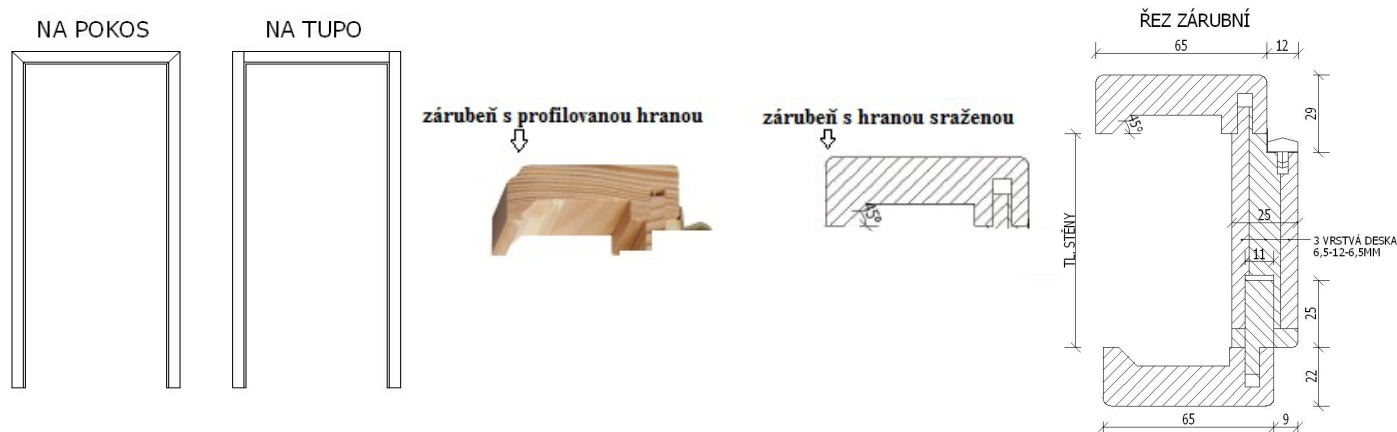

Ceny platné od 01.04.2020

„ Ceník zárubní “

Zárubně na pokos - hrana obložek sražená či profilovaná.

Zárubně na tupo - pouze hrana sražená.

Pokud není specifikováno jinak, vyrábí se zárubně na pokos s hranu obložky profilovanou.

Ceny jsou uvedeny bez DPH a včetně povrchové úpravy lak transparent, lak Exclusiv nebo lak bílý pigment (lak Natura u borovice). Buk nelze kartáčovat.

Tloušťka zdi (cm)	Smrk severský sukatý Lak	Smrk bezsuký, Borovice bezsuká, Borovice sukatá Lak	*Bílá barva masiv	**Buk Modřín Lak	Dub bezsuký, Dub sukatý Lak	Dub Imitace starého dřeva
8	4 500	4 800	5 500	5 500	6 800	8 300
10	4 600	4 900	5 600	5 600	6 900	8 400
12	4 700	5 000	5 700	5 700	7 000	8 500
14	4 800	5 100	5 800	5 800	7 100	8 600
16	4 900	5 300	5 900	5 900	7 200	8 700
18	5 000	5 400	6 000	6 000	7 300	8 800
20	5 100	5 500	6 100	6 100	7 400	8 900
22	5 300	5 600	6 300	6 300	7 600	9 100
24	5 500	5 800	6 500	6 500	7 800	9 300
26	5 600	5 900	6 700	6 700	8 000	9 500
28	5 800	6 100	6 900	6 900	8 200	9 700
30	5 900	6 250	7 100	7 100	8 400	9 900
Rámová zárubeň	5 400	5 800	8 800	8 800	8 800	---

Ceny platné pro rozměry dle ČSN (i pro výšku světlost 210 cm).

Zárubně jsou celomasivní ze smrkové třívrstvé desky a náklížkem a dýhou v požadované dřevině, vyjma zárubní ze smrku severského, který je ze spárovky.

1. Bílá barva:
1. kartáčovaný povrch (smrk bezsuký + kartáč + bílá RAL) – masiv.
  2. hladký povrch (smrk bezsuký + 3 mm MDF + bílá RAL) – masiv.

** Buk a modřín se mohou z důvodu různé barevnosti přimořovat na jednotný odstín.

Úprava obložkové zárubně na tupo + 600 Kč k ceně zárubně.