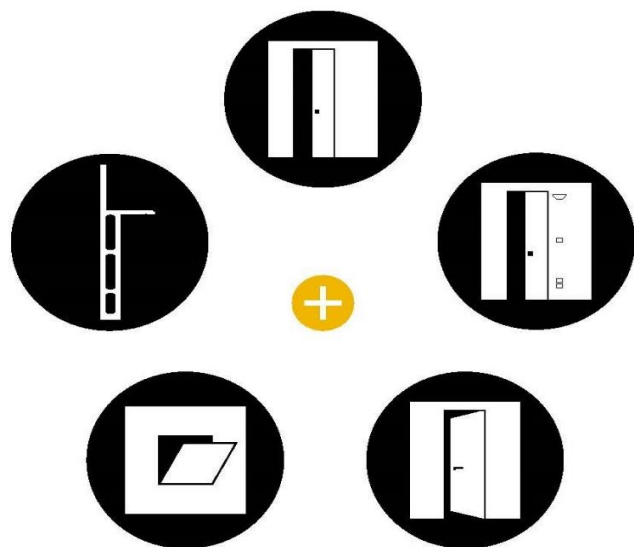

+ SYNTESIS® LINE + SYNTESIS® LUCE +
+ SYNTESIS® BATTENTE + SYNTESIS® TECH +
+ SYNTESIS® SOKL +

+ SYNTESIS BATTENTE VETRO +

ECLISSE ČR, s.r.o., Líšnická 360, 252 03 Řitka, www.eclisse.cz